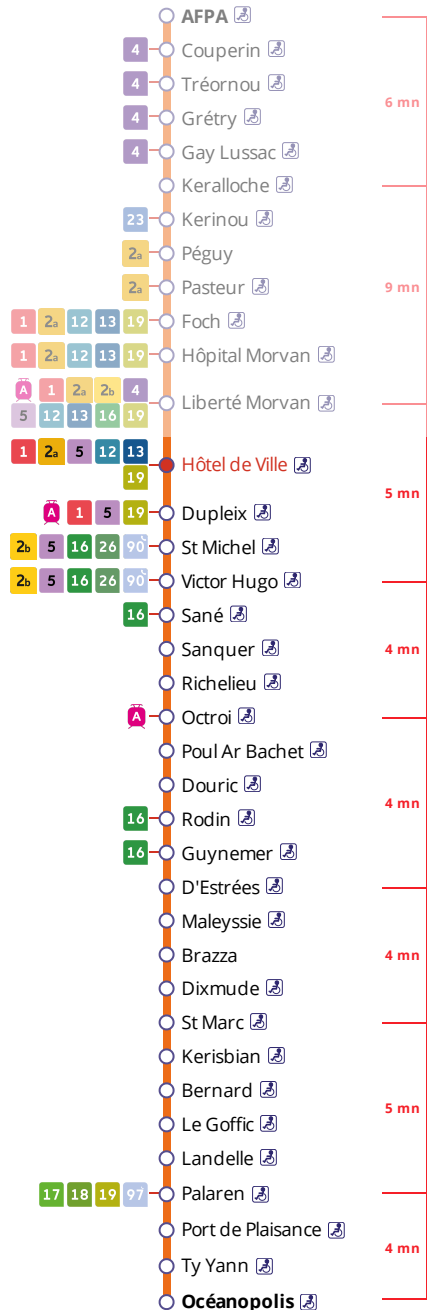

# Arrêt : Hôtel de Ville

### Du lundi au vendredi en période scolaire Monday to Friday (school period) - A Lun da Wener (amzer-skol)

5h	6h	7h	8h	9h	10h	11h	12h	13h	14h	15h	16h	17h	18h	19h	20h	21h	22h	23h	0h
54	16	07	03	06	04	04	05	06	06	09	09	05	02	04	11	09	59		
	37	18	15	17	16	16	18	18	19	23	20	16	14	18	40	39			
	56	29	25	28	28	28	30	30	31	37	33	27	25	40	59				
		40	36	40	40	40	42	42	43	48	44	38	38						
		51	46	52	52	52	54	54	55	58	54	50	51						
				55															

### Du lundi au vendredi en vacances scolaires Monday to Friday (school holidays) - A Lun da Wener (vakañsoù-skol)

5h	6h	7h	8h	9h	10h	11h	12h	13h	14h	15h	16h	17h	18h	19h	20h	21h	22h	23h	0h
54	16	09	06	09	04	00	14	09	05	02	12	08	12	02	11	09	59		
	37	22	19	22	18	14	27	23	20	16	26	21	24	14	40	39			
	56	35	32	36	32	30	41	37	34	30	41	34	37	40	59				
		53	45	50	46	44	55	51	48	44	55	47	50						
			57			58				58		59							

### Samedi - Saturday - Sadorn

5h	6h	7h	8h	9h	10h	11h	12h	13h	14h	15h	16h	17h	18h	19h	20h	21h	22h	23h	0h
54	24	17	13	12	12	12	12	13	13	13	13	13	12	01	11	10	59		
	54	37	28	27	27	27	28	28	28	28	28	28	27	15	40	39			
		57	43	42	42	42	43	43	43	43	43	44	43	41	59				
			58	57	57	57	58	58	58	58	58	58							