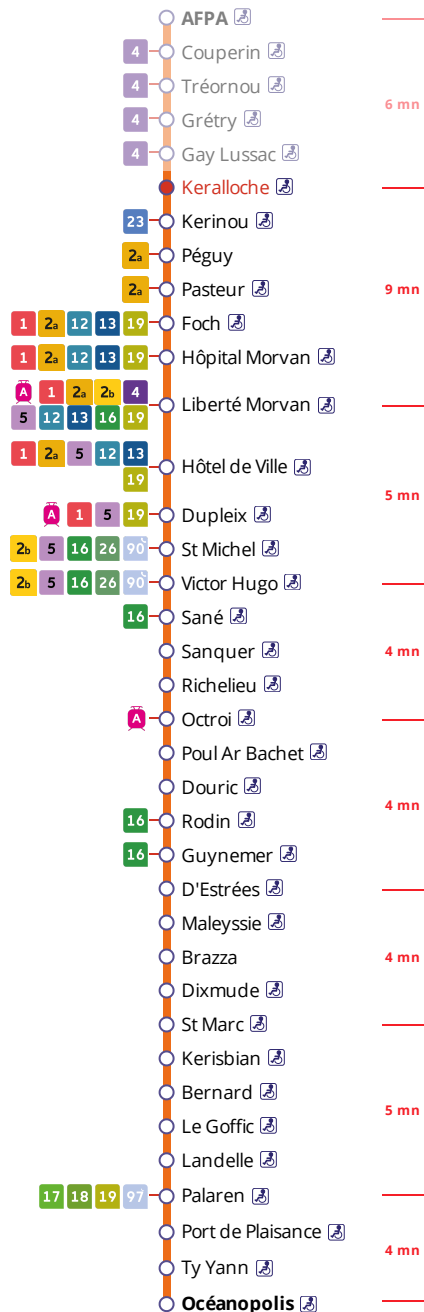

## Arrêt : Keralloche

## Monday to Friday (school period) - A Lun da Wener (amzer-skol)

5h	6h	7h	8h	9h	10h	11h	12h	13h	14h	15h	16h	17h	18h	19h	20h	21h	22h	23h	0h
46	08	10	03	06	05	05	05a	06	06	10	07	02	00	05	01	02	52		
	29	21	13	17	17	17	06	18	18	23b	19	13	12	30	32	32			
	48	28	24	29	29	29	18	30	30	24	29b	24	25			52			
	59	39	34	41	41	41	30	42	42	35	30	36	38						
		51	44	53	53	53	42	54	56	45	40	48	51						
			55				54			56	51								

## Samedi - Saturday - Sadorn

5h	6h	7h	8h	9h	10h	11h	12h	13h	14h	15h	16h	17h	18h	19h	20h	21h	22h	23h	0h
46	16	09	04	03	02	02	02	03	03	03	03	03	02	05	01	02	52		
	46	28	19	17	17	17	17	18	18	18	18	18	17	31	32	32			
		48	34	32	32	32	32	33	33	33	33	33	33			52			
			49	47	47	47	47	48	48	48	48	47	51						

a : terminus à l'arrêt Liberté Morvan

b : terminus à l'arrêt Liberté Morvan / Horaire assuré uniquement les lundis, mardis, jeudis et vendredis