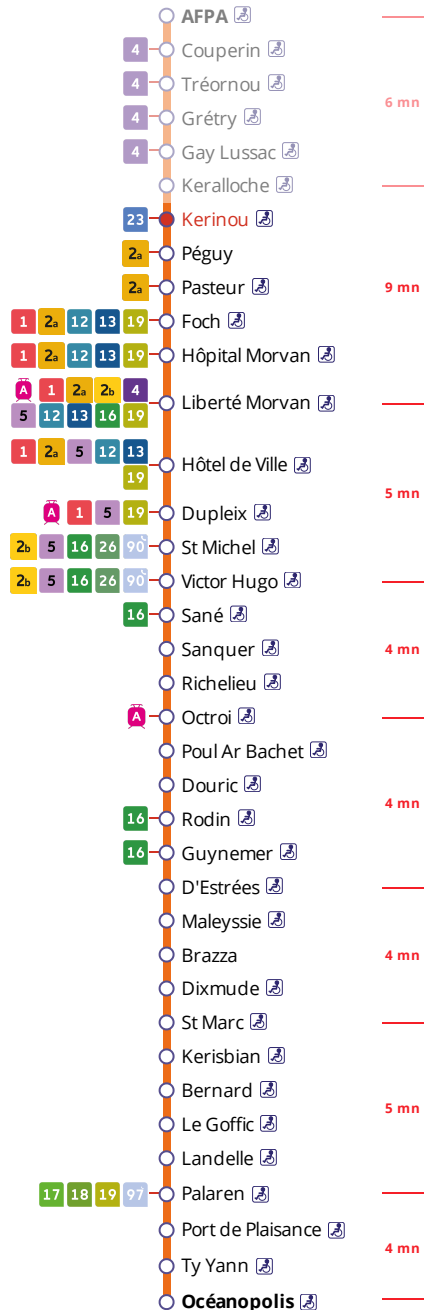

Arrêt : Kerinou

Du lundi au vendredi en période scolaire Monday to Friday (school period) - A Lun da Wener (amzer-skol)

5h	6h	7h	8h	9h	10h	11h	12h	13h	14h	15h	16h	17h	18h	19h	20h	21h	22h	23h	0h
48	10	01	05	08	07	07	07a	08	08	12	09	04	02	07	03	03	53		
	31	12	15	19	19	19	08	20	20	25b	21	15	14	32	34	33			
	50	23	26	31	31	31	20	32	32	26	31b	26	27			53			
		30	36	43	43	43	32	44	44	37	32	38	40						
		41	46	55	55	55	44	56	58	47	42	50	53						
		53	57				56			58	53								

Du lundi au vendredi en vacances scolaires Monday to Friday (school holidays) - A Lun da Wener (vakañsoù-skol)

5h	6h	7h	8h	9h	10h	11h	12h	13h	14h	15h	16h	17h	18h	19h	20h	21h	22h	23h	0h
48	10	03	09	00	09	05	04	13	09	05	01	09	00	03	03	03	53		
	31	16	22	13	23	21	17	27	23	19	15	22	13	32	34	33			
	50	29	35	27	37	35	31	41	37	33	29	35	26			53			
		43	48	41	51	49	45	55	51	47	43	47	39						
		56		55			59				56	51							

Samedi - Saturday - Sadorn

5h	6h	7h	8h	9h	10h	11h	12h	13h	14h	15h	16h	17h	18h	19h	20h	21h	22h	23h	0h
48	18	11	06	05	04	04	04	05	05	05	05	05	04	07	03	04	53		
	48	30	21	19	19	19	19	20	20	20	20	20	19	33	34	33			
		50	36	34	34	34	34	35	35	35	35	35	35			53			
			51	49	49	49	49	50	50	50	50	49	53						

a : terminus à l'arrêt Liberté Morvan
b : terminus à l'arrêt Liberté Morvan / Horaire assuré uniquement les lundis, mardis, jeudis et vendredis

Commentaires

Dates des vacances scolaires :

- du 23 octobre au 5 novembre
- du 25 décembre 2023 au 7 janvier 2024
- du 26 février au 10 mars
- du 22 avril au 5 mai 2024
- du 8 au 12 mai 2024