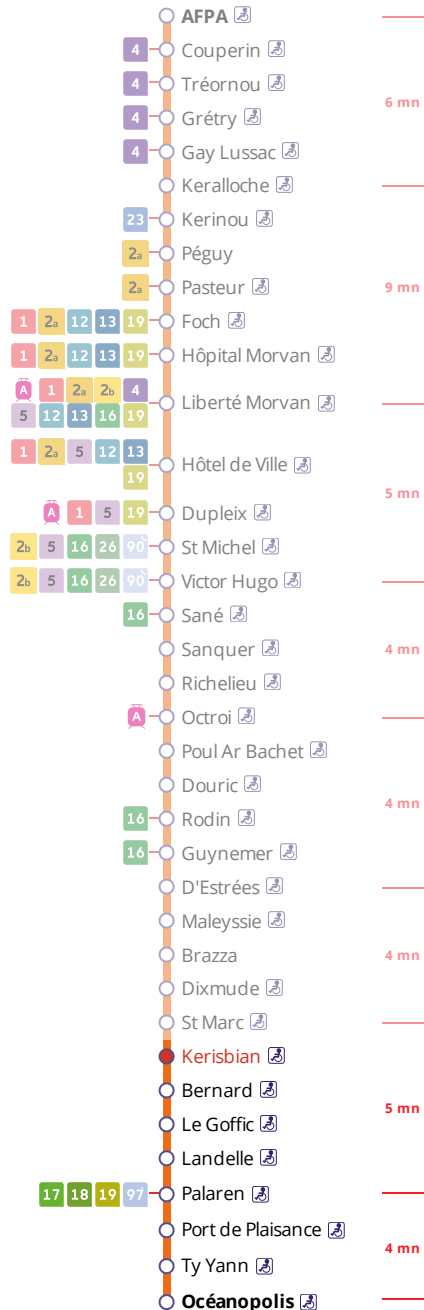

Arrêt : Kerisbian

Du lundi au vendredi en période scolaire

Monday to Friday (school period) - A Lun da Wener (amzer-skol)

5h	6h	7h	8h	9h	10h	11h	12h	13h	14h	15h	16h	17h	18h	19h	20h	21h	22h	23h	0h
10	12	10	04	10	10	11	01	01	03	08	05	11	09	27	25	15	15		
32	23	22	13	22	22	24	13	14	15	18	15	23	22	56	55				
53	34	34	24	34	34	37	25	26	29	29	26	34	34						
	46	44	35	46	46	49	37	39	43	40	37	43	56						
	59	55	46	58	58		49	51	57	54	48	56							
				58							59								

Du lundi au vendredi en vacances scolaires

Monday to Friday (school holidays) - A Lun da Wener (vakañsoù-skol)

5h	6h	7h	8h	9h	10h	11h	12h	13h	14h	15h	16h	17h	18h	19h	20h	21h	22h	23h	0h
10	12	12	04	08	04	02	00	11	08	04	02	08	08	27	25	15	15		
32	25	25	15	22	18	17	14	25	22	18	16	20	20	56	55				
53	38	38	27	36	32	33	28	40	36	32	29	32	31						
	54	51	40	50	48	46	42	54	50	46	42	42	56						
				54				56			55	55							

Samedi - Saturday - Sadorn

5h	6h	7h	8h	9h	10h	11h	12h	13h	14h	15h	16h	17h	18h	19h	20h	21h	22h	23h	0h
10	10	13	14	14	14	14	14	00	00	00	00	00	01	00	27	26	15	15	
40	33	29	29	29	29	29	29	15	15	15	15	15	15	17	56	55			
		53	44	44	44	44	45	30	30	30	30	30	29	31					
			59	59	59	59		45	45	45	45	45	44	57					

Dimanche et jours fériés - Sunday and Bank Holidays - Sul ha deizioù-gouel

5h	6h	7h	8h	9h	10h	11h	12h	13h	14h	15h	16h	17h	18h	19h	20h	21h	22h	23h	0h
			29	29	29	00	01	03	05	07	11	15	19	22	26	25	15	15	
			59	59		30	32	34	36	38	43	47	50	54	56	55			