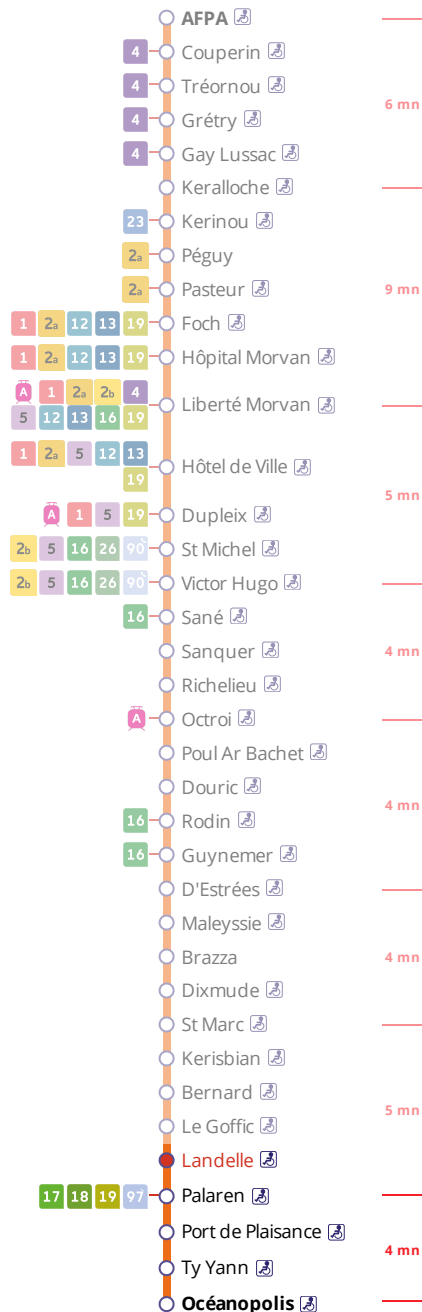

Arrêt : Landelle

Du lundi au vendredi en période scolaire

Monday to Friday (school period) - A Lun da Wener (amzer-skol)

5h	6h	7h	8h	9h	10h	11h	12h	13h	14h	15h	16h	17h	18h	19h	20h	21h	22h	23h	0h
13	15	02	07	01	01	01	04	04	06	00	08	02	12	30	28	18	18		
35	26	13	16	13	13	14	16	17	18	11	18	14	25	59	58				
56	37	25	27	25	25	27	28	29	32	21	29	26	37						
		49	37	38	37	37	40	40	42	46	32	40	37	59					
			47	49	49	49	52	52	54		43	51	46						
			58							57		59							

Du lundi au vendredi en vacances scolaires

Monday to Friday (school holidays) - A Lun da Wener (vakañsoù-skol)

5h	6h	7h	8h	9h	10h	11h	12h	13h	14h	15h	16h	17h	18h	19h	20h	21h	22h	23h	0h
13	15	15	07	11	07	05	03	14	11	07	05	11	11	30	28	18	18		
35	28	28	18	25	21	20	17	28	25	21	19	23	23	59	58				
56	41	41	30	39	35	36	31	43	39	35	32	35	34						
		57	54	43	53	51	49	45	57	53	49	45	45	59					
				57				59				58	58						

Samedi - Saturday - Sadorn

5h	6h	7h	8h	9h	10h	11h	12h	13h	14h	15h	16h	17h	18h	19h	20h	21h	22h	23h	0h
13	13	16	02	02	02	02	03	03	03	03	03	03	04	03	00	29	18	18	
43	36	32	17	17	17	17	18	18	18	18	18	18	18	20	30	58			
		56	47	32	32	32	32	33	33	33	33	33	32	34	59				
				47	47	47	48	48	48	48	48	48	47						

Dimanche et jours fériés - Sunday and Bank Holidays - Sul ha deizioù-gouel

5h	6h	7h	8h	9h	10h	11h	12h	13h	14h	15h	16h	17h	18h	19h	20h	21h	22h	23h	0h
			32	02	02	03	04	06	08	10	14	18	22	25	29	28	18	18	
				32	32	33	35	37	39	41	46	50	53	57	59	58			