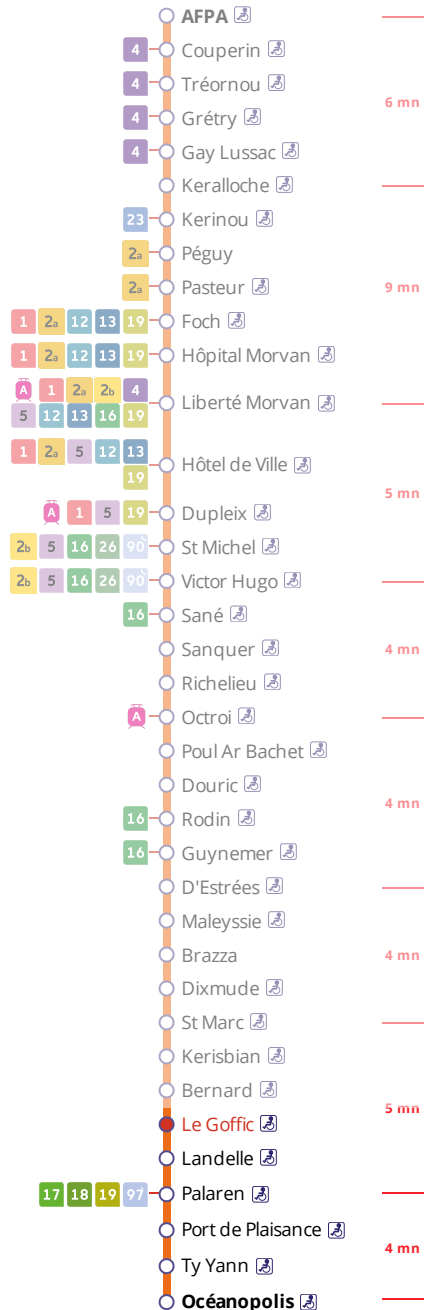

Arrêt : Le Goffic

Du lundi au vendredi en période scolaire
Monday to Friday (school period) - A Lun da Wener (amzer-skol)

5h	6h	7h	8h	9h	10h	11h	12h	13h	14h	15h	16h	17h	18h	19h	20h	21h	22h	23h	0h
12	14	01	06	00	00	00	00	03	03	05	10	07	01	11	29	27	17	17	
34	25	12	15	12	12	13	13	15	16	17	20	17	13	24	58	57			
55	36	24	26	24	24	26	27	28	31	31	28	25	36						
		48	36	37	36	36	39	39	41	45	42	39	36	58					
			46	48	48	48	51	51	53	59	56	50	45						
													58						

Du lundi au vendredi en vacances scolaires
Monday to Friday (school holidays) - A Lun da Wener (vakañsoù-skol)

5h	6h	7h	8h	9h	10h	11h	12h	13h	14h	15h	16h	17h	18h	19h	20h	21h	22h	23h	0h
12	14	14	06	10	06	04	02	13	10	06	04	10	10	29	27	17	17		
34	27	27	17	24	20	19	16	27	24	20	18	22	22	58	57				
55	40	40	29	38	34	35	30	42	38	34	31	34	33						
		56	53	42	52	50	48	44	56	52	48	44	44	58					
				56				58				57	57						

Samedi - Saturday - Sadorn

5h	6h	7h	8h	9h	10h	11h	12h	13h	14h	15h	16h	17h	18h	19h	20h	21h	22h	23h	0h
12	12	15	01	01	01	01	01	02	02	02	02	02	03	02	29	28	17	17	
42	35	31	16	16	16	16	16	17	17	17	17	17	17	19	58	57			
		55	46	31	31	31	31	32	32	32	32	32	31	33					
				46	46	46	47	47	47	47	47	47	46	59					

Dimanche et jours fériés - Sunday and Bank Holidays - Sul ha deizioù-gouel

5h	6h	7h	8h	9h	10h	11h	12h	13h	14h	15h	16h	17h	18h	19h	20h	21h	22h	23h	0h
			31	01	01	02	03	05	07	09	13	17	21	24	28	27	17	17	
				31	31	32	34	36	38	40	45	49	52	56	58	57			