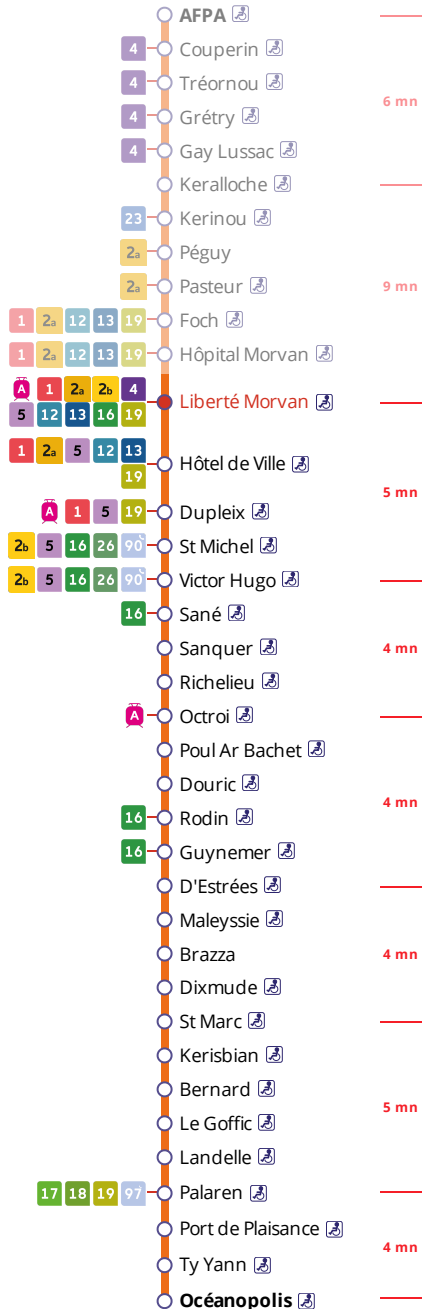

Arrêt : Liberté Morvan

Du lundi au vendredi en période scolaire Monday to Friday (school period) - A Lun da Wener (amzer-skol)

5h	6h	7h	8h	9h	10h	11h	12h	13h	14h	15h	16h	17h	18h	19h	20h	21h	22h	23h	0h
53	15	06	02	05	03	03	04	05	05	08	08	03	00	03	10	08	58		
	36	17	14	16	15	15	17	17	18	22	19	14	12	17	39	38			
	55	28	24	27	27	27	29	29	30	36	31	25	24	39		58			
		39	35	39	39	39	41	41	42	47	42	36	37						
		50	45	51	51	51	53	53	54	57	52	48	50						
				54															

Du lundi au vendredi en vacances scolaires Monday to Friday (school holidays) - A Lun da Wener (vakañsoù-skol)

5h	6h	7h	8h	9h	10h	11h	12h	13h	14h	15h	16h	17h	18h	19h	20h	21h	22h	23h	0h
53	15	08	05	08	03	13	13	08	04	01	11	06	10	01	10	08	58		
	36	21	18	21	17	29	26	22	19	15	25	19	23	13	39	38			
	55	34	31	35	31	43	40	36	33	29	39	32	36	39		58			
		52	44	49	45	57	54	50	47	43	53	45	49						
			56		59					57		57							

Samedi - Saturday - Sadorn

5h	6h	7h	8h	9h	10h	11h	12h	13h	14h	15h	16h	17h	18h	19h	20h	21h	22h	23h	0h
53	23	16	12	11	11	11	11	12	12	12	12	12	11	00	10	09	58		
	53	36	27	26	26	26	27	27	27	27	27	27	26	14	39	38			
		56	42	41	41	41	42	42	42	42	42	43	42	40		58			
			57	56	56	56	57	57	57	57	57	57							

Dimanche et jours fériés - Sunday and Bank Holidays - Sul ha deizioù-gouel

5h	6h	7h	8h	9h	10h	11h	12h	13h	14h	15h	16h	17h	18h	19h	20h	21h	22h	23h	0h
			12	12	12	12	14	16	18	20	24	28	00	04	08	08	58		
			42	42	42	43	45	47	49	52	56		32	36	39	38			
																58			