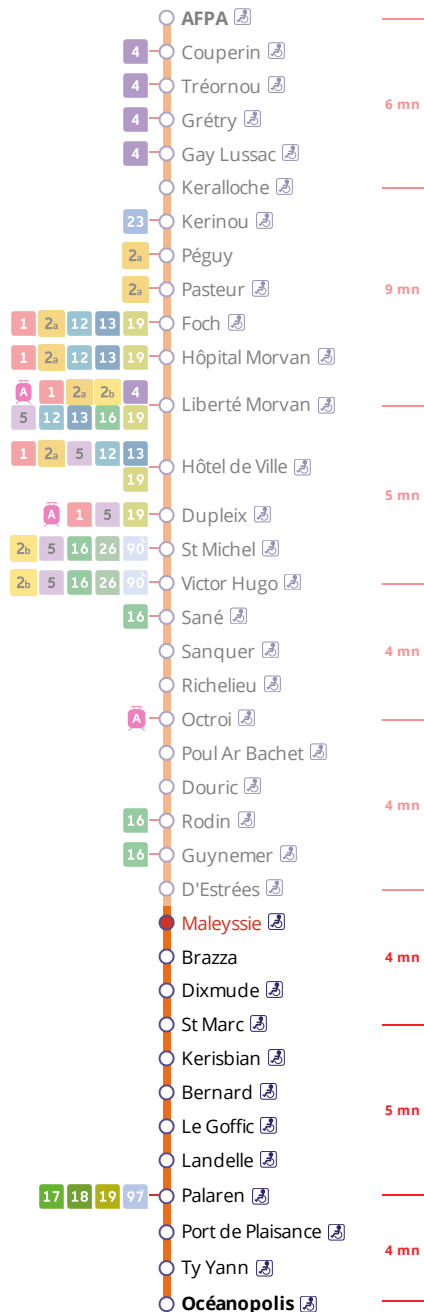

Arrêt : Maleyssie

Du lundi au vendredi en période scolaire

Monday to Friday (school period) - A Lun da Wener (amzer-skol)

5h	6h	7h	8h	9h	10h	11h	12h	13h	14h	15h	16h	17h	18h	19h	20h	21h	22h	23h	0h
06	08	06	00	06	06	07	09	09	10	03	00	06	05	23	21	11	11		
28	19	18	09	18	18	20	21	21	24	13	10	18	18	52	51				
49	30	30	20	30	30	33	33	34	38	24	21	30	30						
	42	40	31	42	42	45	45	46	52	35	32	39	52						
	55	51	42	54	54	57	57	58		49	43	52							
			54								54								

Du lundi au vendredi en vacances scolaires

Monday to Friday (school holidays) - A Lun da Wener (vakañsoù-skol)

5h	6h	7h	8h	9h	10h	11h	12h	13h	14h	15h	16h	17h	18h	19h	20h	21h	22h	23h	0h
06	08	08	00	04	00	13	10	06	03	13	11	03	04	23	21	11	11		
28	21	21	11	18	14	29	24	20	17	27	24	15	16	52	51				
49	34	34	23	32	28	42	38	35	31	41	37	28	27						
	50	47	36	46	44	56	52	49	45	57	50	38	52						
			50		58				59		51								

Samedi - Saturday - Sadorn

5h	6h	7h	8h	9h	10h	11h	12h	13h	14h	15h	16h	17h	18h	19h	20h	21h	22h	23h	0h
06	06	09	10	10	10	10	10	11	11	11	11	11	11	13	23	22	11	11	
36	29	25	25	25	25	25	26	26	26	26	26	26	25	27	52	51			
		49	40	40	40	40	41	41	41	41	41	41	40	53					
			55	55	55	55	56	56	56	56	56	57	56						

Dimanche et jours fériés - Sunday and Bank Holidays - Sul ha deizioù-gouel

5h	6h	7h	8h	9h	10h	11h	12h	13h	14h	15h	16h	17h	18h	19h	20h	21h	22h	23h	0h
			25	25	25	26	28	30	01	03	06	10	14	18	22	21	11	11	
			55	55	56	57	59		32	34	38	42	46	50	52	51			