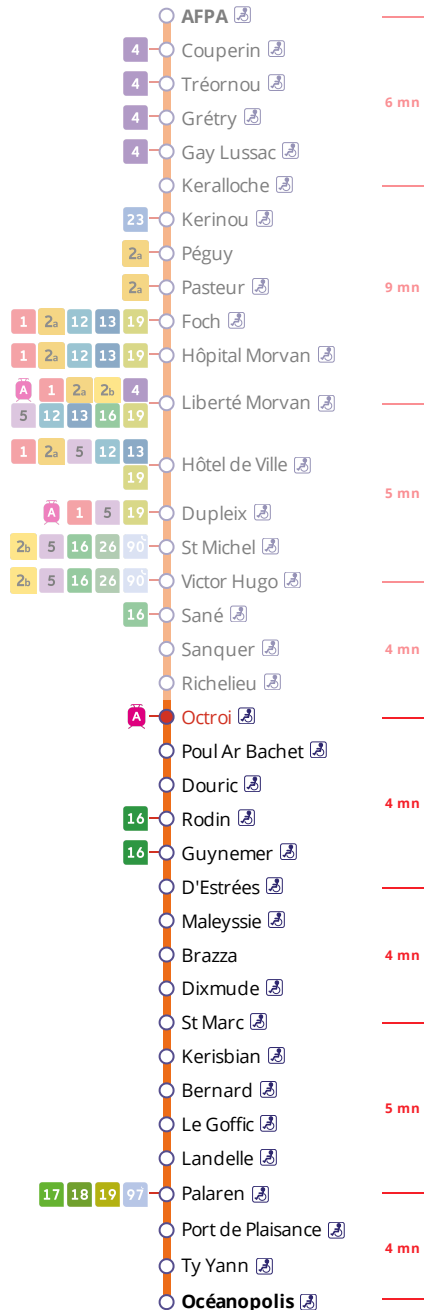

Arrêt : Octroi

Du lundi au vendredi en période scolaire Monday to Friday (school period) - A Lun da Wener (amzer-skol)

5h	6h	7h	8h	9h	10h	11h	12h	13h	14h	15h	16h	17h	18h	19h	20h	21h	22h	23h	0h
01	03	01	04	01	01	02	04	04	05	08	05	01	00	18	16	06	06		
23	14	13	15	13	13	15	16	16	19	19	16	13	13	47	46				
44	25	25	26	25	25	28	28	29	33	30	27	25	25						
	37	35	37	37	37	40	40	41	47	44	38	34	47						
	50	46	49	49	49	52	52	53	58	55	49	47							
			55																

Du lundi au vendredi en vacances scolaires Monday to Friday (school holidays) - A Lun da Wener (vakañsoù-skol)

5h	6h	7h	8h	9h	10h	11h	12h	13h	14h	15h	16h	17h	18h	19h	20h	21h	22h	23h	0h
01	03	03	06	13	09	08	05	01	12	08	06	10	11	18	16	06	06		
23	16	16	18	27	23	24	19	15	26	22	19	23	22	47	46				
44	29	29	31	41	39	37	33	30	40	36	32	33	47						
	45	42	45	55	53	51	47	44	54	52	45	46							
			55	59					58		58	59							

Samedi - Saturday - Sadorn

5h	6h	7h	8h	9h	10h	11h	12h	13h	14h	15h	16h	17h	18h	19h	20h	21h	22h	23h	0h
01	01	04	05	05	05	05	06	06	06	06	06	06	06	08	18	17	06	06	
31	24	20	20	20	20	20	21	21	21	21	21	21	20	22	47	46			
	44	35	35	35	35	36	36	36	36	36	36	36	35	48					
		50	50	50	50	51	51	51	51	51	51	52	51						

Dimanche et jours fériés - Sunday and Bank Holidays - Sul ha deizioù-gouel

5h	6h	7h	8h	9h	10h	11h	12h	13h	14h	15h	16h	17h	18h	19h	20h	21h	22h	23h	0h
			20	20	20	21	23	25	27	29	01	05	09	13	17	16	06	06	
			50	50	51	52	54	56	58		33	37	41	45	47	46			