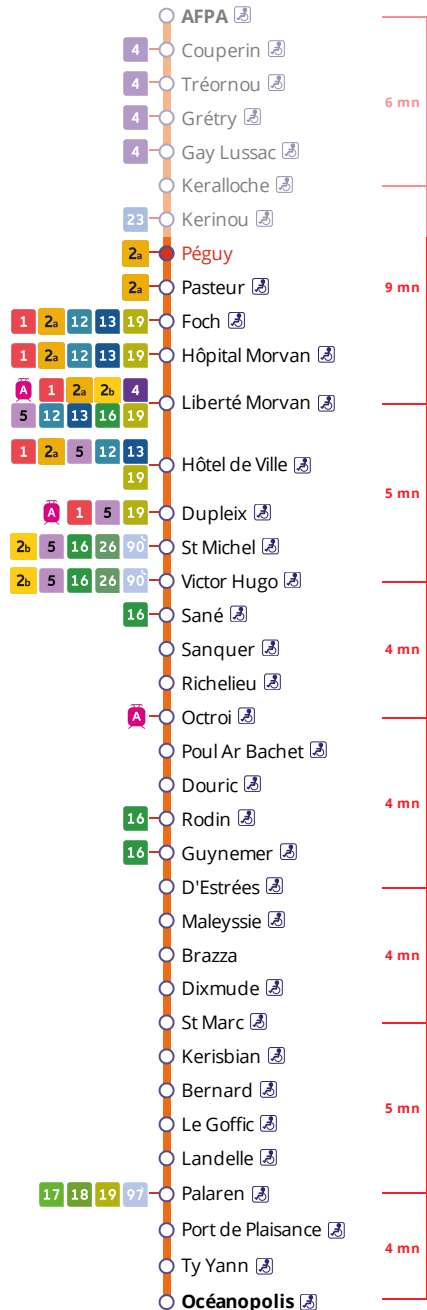

Arrêt : Péguy

Du lundi au vendredi en période scolaire
Monday to Friday (school period) - A Lun da Wener (amzer-skol)

5h	6h	7h	8h	9h	10h	11h	12h	13h	14h	15h	16h	17h	18h	19h	20h	21h	22h	23h	0h
49	11	02	06	09	08	08	08a	09	09	13	10	05	03	08	04	04	54		
	32	13	16	20	20	20	09	21	21	26b	22	16	15	33	35	34			
	51	24	27	32	32	32	21	33	33	27	32b	27	28			54			
		31	37	44	44	44	33	45	45	38	33	39	41						
		42	47	56	56	56	45	57	59	48	43	51	54						
		54	58				57			59	54								

Du lundi au vendredi en vacances scolaires
Monday to Friday (school holidays) - A Lun da Wener (vakañsoù-skol)

5h	6h	7h	8h	9h	10h	11h	12h	13h	14h	15h	16h	17h	18h	19h	20h	21h	22h	23h	0h
49	11	04	10	01	10	06	05	00	10	06	02	10	01	04	04	04	54		
	32	17	23	14	24	22	18	14	24	20	16	23	14	33	35	34			
	51	30	36	28	38	36	32	28	38	34	30	36	27			54			
		44	49	42	52	50	46	42	52	48	44	48	40						
		57	56					56			57	52							

Samedi - Saturday - Sadorn

5h	6h	7h	8h	9h	10h	11h	12h	13h	14h	15h	16h	17h	18h	19h	20h	21h	22h	23h	0h
49	19	12	07	06	05	05	05	06	06	06	06	06	05	08	04	05	54		
	49	31	22	20	20	20	20	21	21	21	21	21	20	34	35	34			
		51	37	35	35	35	35	36	36	36	36	36	36			54			
			52	50	50	50	50	51	51	51	51	50	54						

a : terminus à l'arrêt Liberté Morvan
b : terminus à l'arrêt Liberté Morvan / Horaire assuré uniquement les lundis, mardis, jeudis et vendredis

Commentaires

Dates des vacances scolaires :

- du 23 octobre au 5 novembre
- du 25 décembre 2023 au 7 janvier 2024
- du 26 février au 10 mars
- du 22 avril au 5 mai 2024
- du 8 au 12 mai 2024