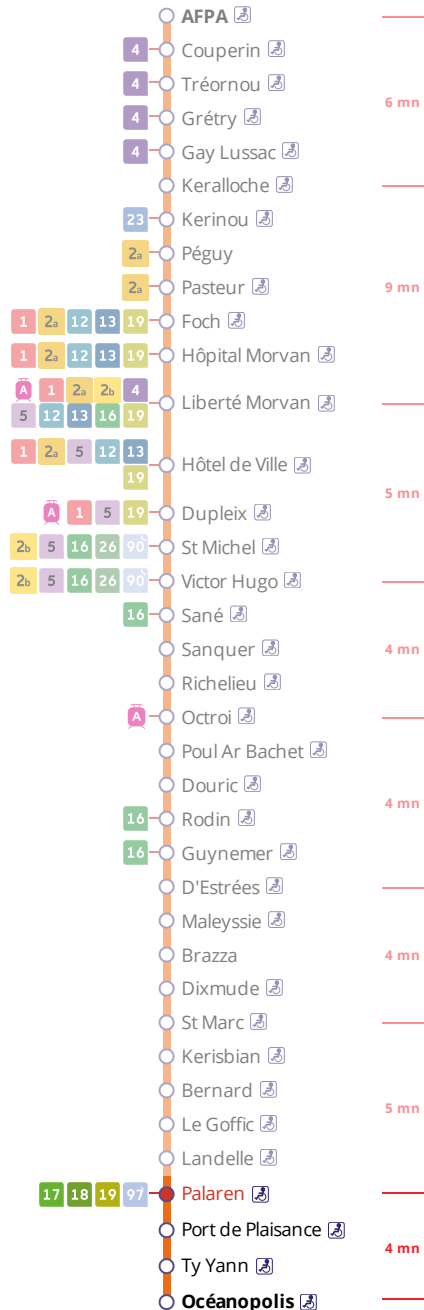

# Arrêt : Palaren

**Du lundi au vendredi en période scolaire**  
**Monday to Friday (school period) - A Lun da Wener (amzer-skol)**

5h	6h	7h	8h	9h	10h	11h	12h	13h	14h	15h	16h	17h	18h	19h	20h	21h	22h	23h	0h
14	16	03	08	02	02	02	05	05	07	01	09	03	00	00	00	19	19		
36	27	14	17	14	14	15	17	18	19	12	19	15	13	31	29				
57	38	26	28	26	26	28	29	30	33	22	30	27	26		59				
		50	38	39	38	38	41	41	43	47	33	41	38	38					
			48	50	50	50	53	53	55		44	52	47						
											58								

**Du lundi au vendredi en vacances scolaires**  
**Monday to Friday (school holidays) - A Lun da Wener (vakañsoù-skol)**

5h	6h	7h	8h	9h	10h	11h	12h	13h	14h	15h	16h	17h	18h	19h	20h	21h	22h	23h	0h
14	16	16	08	12	08	06	04	00	12	08	06	12	12	00	00	19	19		
36	29	29	19	26	22	21	18	15	26	22	20	24	24	31	29				
57	42	42	31	40	36	37	32	29	40	36	33	36	35		59				
		58	55	44	54	52	50	46	44	54	50	46	46						
				58					58			59	59						

**Samedi - Saturday - Sadorn**

5h	6h	7h	8h	9h	10h	11h	12h	13h	14h	15h	16h	17h	18h	19h	20h	21h	22h	23h	0h
14	14	17	03	03	03	03	04	04	04	04	04	04	05	04	01	00	19	19	
44	37	33	18	18	18	18	19	19	19	19	19	19	19	21	31	30			
		57	48	33	33	33	33	34	34	34	34	34	33	35		59			
				48	48	48	49	49	49	49	49	49	48						

**Dimanche et jours fériés - Sunday and Bank Holidays - Sul ha deizioù-gouel**

5h	6h	7h	8h	9h	10h	11h	12h	13h	14h	15h	16h	17h	18h	19h	20h	21h	22h	23h	0h
			33	03	03	04	05	07	09	11	15	19	23	26	30	00	19	19	
				33	33	34	36	38	40	42	47	51	54	58		29			
																59			