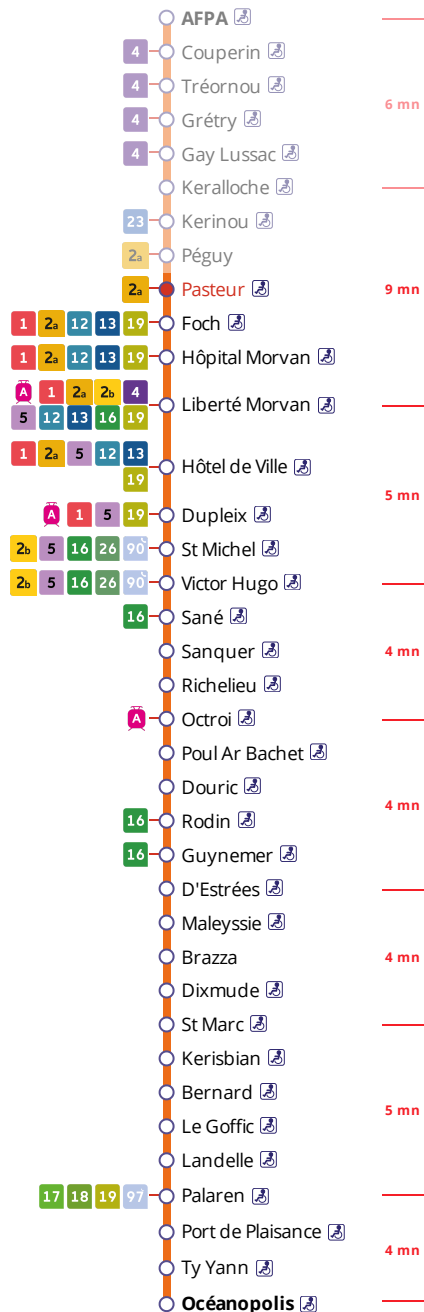

## Arrêt : Pasteur

## Monday to Friday (school period) - A Lun da Wener (amzer-skol)

5h	6h	7h	8h	9h	10h	11h	12h	13h	14h	15h	16h	17h	18h	19h	20h	21h	22h	23h	0h
49	11	02	07	10	09	09	09a	10	11	01	01	07	05	10	05	04	54		
	32	13	17	21	21	21	10	22	23	15	12	18	17	34	35	34			
	51	24	28	33	33	33	22	34	35	27b	24	29	30			54			
		32	38	45	45	45	34	46	47	29	33b	41	43						
		43	48	57	57	57	46	58		40	35	53	56						
		55	59				58			50	45								
										56									

## Samedi - Saturday - Sadorn

5h	6h	7h	8h	9h	10h	11h	12h	13h	14h	15h	16h	17h	18h	19h	20h	21h	22h	23h	0h
49	19	12	08	07	06	06	06	07	07	07	07	07	06	09	05	05	54		
	49	32	23	21	21	21	21	22	22	22	22	22	21	35	35	34			
		52	38	36	36	36	36	37	37	37	37	37	37			54			
			53	51	51	51	51	52	52	52	52	51	55						

a : terminus à l'arrêt Liberté Morvan

b : terminus à l'arrêt Liberté Morvan / Horaire assuré uniquement les lundis, mardis, jeudis et vendredis