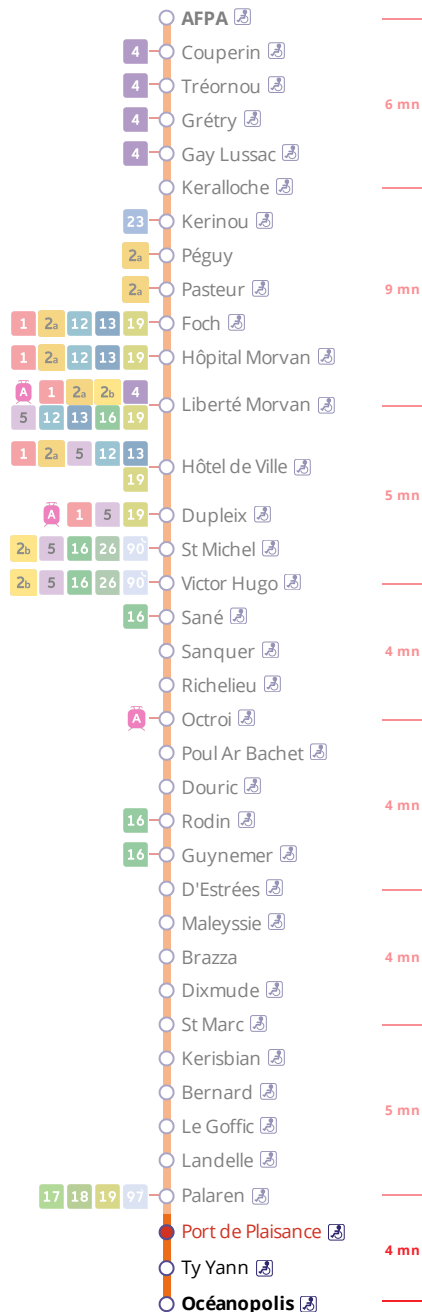

Arrêt : Port de Plaisance

Du lundi au vendredi en période scolaire

Monday to Friday (school period) - A Lun da Wener (amzer-skol)

5h	6h	7h	8h	9h	10h	11h	12h	13h	14h	15h	16h	17h	18h	19h	20h	21h	22h	23h	0h
15	17	04	00	03	03	03	03	06	06	08	02	10	04	01	01	01	00	20	
37	28	15	09	15	15	16	18	19	20	13	20	16	14	32	30	20			
58	39	27	18	27	27	29	30	31	34	23	31	28	27						
		51	39	29	39	39	42	42	44	48	34	42	39	39					
			49	40	51	51	54	54	56		45	53	48						
				51							59								

Du lundi au vendredi en vacances scolaires

Monday to Friday (school holidays) - A Lun da Wener (vakañsoù-skol)

5h	6h	7h	8h	9h	10h	11h	12h	13h	14h	15h	16h	17h	18h	19h	20h	21h	22h	23h	0h
15	17	17	09	13	09	07	05	01	13	09	07	00	00	01	01	00	20		
37	30	30	20	27	23	22	19	16	27	23	21	13	13	32	30	20			
58	43	43	32	41	37	38	33	30	41	37	34	25	25						
		59	56	45	55	53	51	47	45	55	51	47	37	36					
			59					59				47							

Samedi - Saturday - Sadorn

5h	6h	7h	8h	9h	10h	11h	12h	13h	14h	15h	16h	17h	18h	19h	20h	21h	22h	23h	0h
15	15	18	04	04	04	04	04	05	05	05	05	05	06	05	02	01	00	20	
45	38	34	19	19	19	19	20	20	20	20	20	20	20	22	32	31	20		
		58	49	34	34	34	34	35	35	35	35	35	34	36					
			49	49	49	50	50	50	50	50	50	50	49						

Dimanche et jours fériés - Sunday and Bank Holidays - Sul ha deizioù-gouel

5h	6h	7h	8h	9h	10h	11h	12h	13h	14h	15h	16h	17h	18h	19h	20h	21h	22h	23h	0h
			34	04	04	05	06	08	10	12	16	20	24	27	31	01	00	20	
				34	34	35	37	39	41	43	48	52	55	59		30	20		