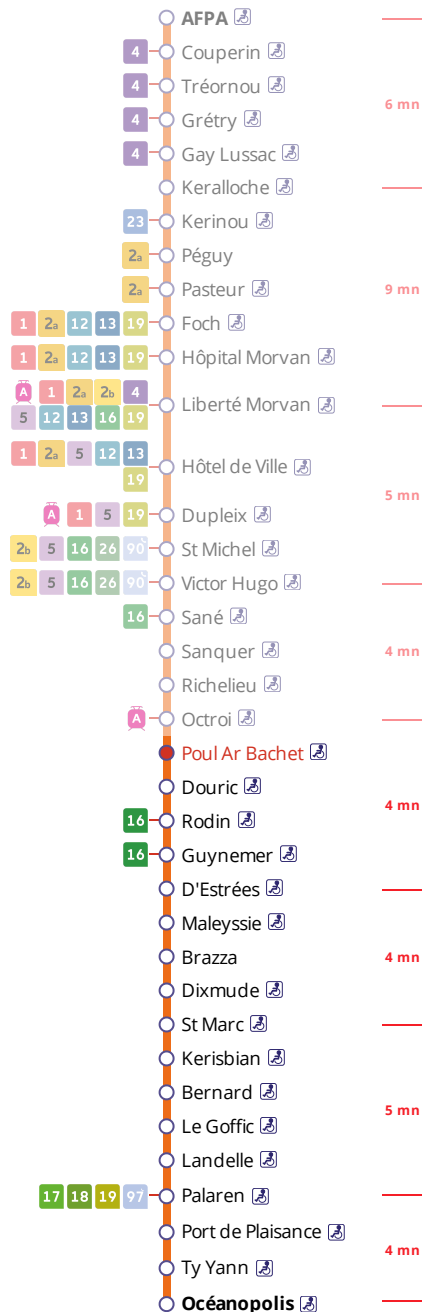

Arrêt : Poul Ar Bachet

Du lundi au vendredi en période scolaire

Monday to Friday (school period) - A Lun da Wener (amzer-skol)

5h	6h	7h	8h	9h	10h	11h	12h	13h	14h	15h	16h	17h	18h	19h	20h	21h	22h	23h	0h
02	04	02	05	02	02	03	05	05	06	09	06	02	01	19	17	07	07		
24	15	14	16	14	14	16	17	17	20	20	17	14	14	48	47				
45	26	26	27	26	26	29	29	30	34	31	28	26	26						
	38	36	38	38	38	41	41	42	48	45	39	35	48						
	51	47	50	50	50	53	53	54	59	56	50	48							
			56																

Du lundi au vendredi en vacances scolaires

Monday to Friday (school holidays) - A Lun da Wener (vakañsoù-skol)

5h	6h	7h	8h	9h	10h	11h	12h	13h	14h	15h	16h	17h	18h	19h	20h	21h	22h	23h	0h
02	04	04	07	00	10	09	06	02	13	09	07	11	00	19	17	07	07		
24	17	17	19	14	24	25	20	16	27	23	20	24	12	48	47				
45	30	30	32	28	40	38	34	31	41	37	33	34	23						
	46	43	46	42	54	52	48	45	55	53	46	47	48						
			56	56				59		59									

Samedi - Saturday - Sadorn

5h	6h	7h	8h	9h	10h	11h	12h	13h	14h	15h	16h	17h	18h	19h	20h	21h	22h	23h	0h
02	02	05	06	06	06	06	07	07	07	07	07	07	07	09	19	18	07	07	
32	25	21	21	21	21	21	22	22	22	22	22	22	21	23	48	47			
	45	36	36	36	36	37	37	37	37	37	37	37	36	49					
		51	51	51	51	52	52	52	52	52	52	53	52						

Dimanche et jours fériés - Sunday and Bank Holidays - Sul ha deizioù-gouel

5h	6h	7h	8h	9h	10h	11h	12h	13h	14h	15h	16h	17h	18h	19h	20h	21h	22h	23h	0h
			21	21	21	22	24	26	28	30	02	06	10	14	18	17	07	07	
			51	51	52	53	55	57	59		34	38	42	46	48	47			