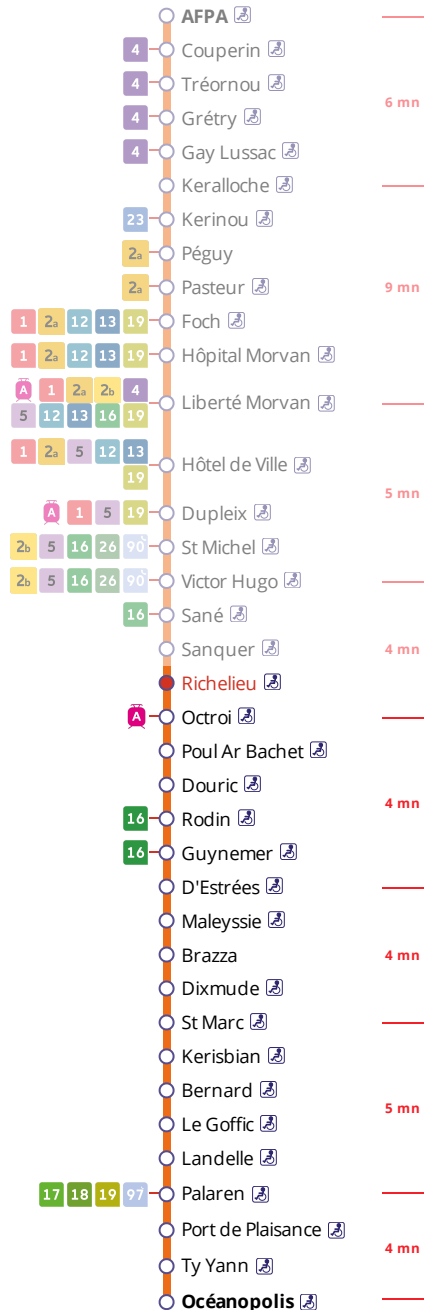

# Arrêt : Richelieu

#### Monday to Friday (school period) - A Lun da Wener (amzer-skol)

5h	6h	7h	8h	9h	10h	11h	12h	13h	14h	15h	16h	17h	18h	19h	20h	21h	22h	23h	0h
00	02	00	03	00	00	01	03	03	04	07	04	00	12	17	15	05	05		
22	13	12	14	12	12	14	15	15	18	18	15	12	24	46	45				
43	24	24	25	24	24	27	27	28	32	29	26	24	46						
	36	34	36	36	36	39	39	40	46	43	37	33							
	49	45	48	48	48	51	51	52	57	54	48	46							
			54									59							

### Samedi - Saturday - Sadorn

5h	6h	7h	8h	9h	10h	11h	12h	13h	14h	15h	16h	17h	18h	19h	20h	21h	22h	23h	0h
00	00	03	04	04	04	04	04	05	05	05	05	05	05	07	17	16	05	05	
30	23	19	19	19	19	19	20	20	20	20	20	20	19	21	46	45			
	43	34	34	34	34	35	35	35	35	35	35	35	34	47					
		49	49	49	49	50	50	50	50	50	50	51	50						

### Dimanche et jours fériés - Sunday and Bank Holidays - Sul ha deizioù-gouel

5h	6h	7h	8h	9h	10h	11h	12h	13h	14h	15h	16h	17h	18h	19h	20h	21h	22h	23h	0h
			19	19	19	20	22	24	26	28	00	04	08	12	16	15	05	05	
			49	49	50	51	53	55	57		32	36	40	44	46	45			