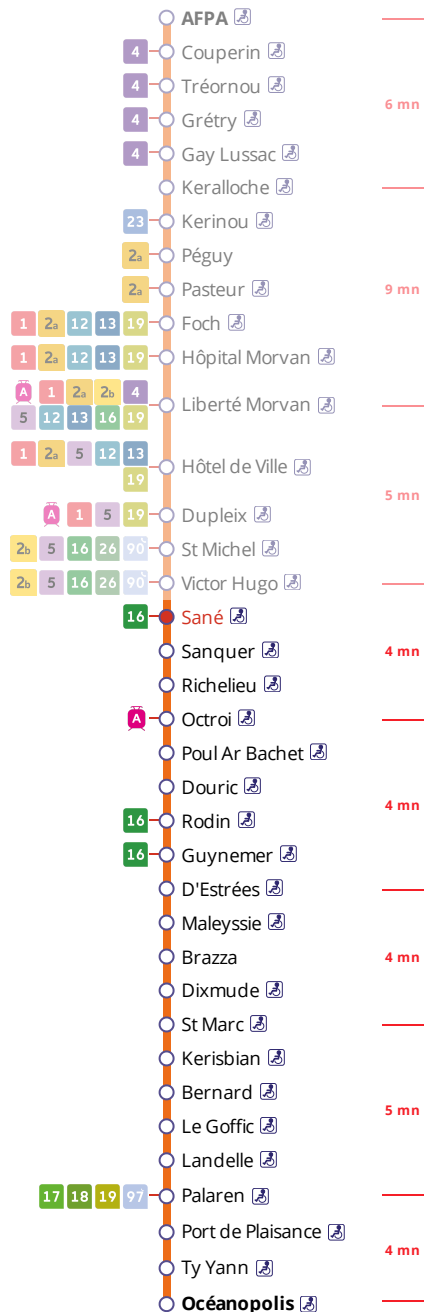

Arrêt : Sané

Du lundi au vendredi en période scolaire

Monday to Friday (school period) - A Lun da Wener (amzer-skol)

5h	6h	7h	8h	9h	10h	11h	12h	13h	14h	15h	16h	17h	18h	19h	20h	21h	22h	23h	0h
58	20	00	09	00	09	09	11	00	00	01	04	01	09	09	15	13	03	03	
	41	11	21	11	21	21	24	12	12	15	15	12	21	22	44	43			
		22	31	22	33	33	36	24	25	29	26	23	30	44					
		33	42	33	45	45	48	36	37	43	40	34	43						
		46	51	45	57	58		48	49	54	51	45	56						
		57		57								57							

Du lundi au vendredi en vacances scolaires

Monday to Friday (school holidays) - A Lun da Wener (vakañsoù-skol)

5h	6h	7h	8h	9h	10h	11h	12h	13h	14h	15h	16h	17h	18h	19h	20h	21h	22h	23h	0h
58	20	00	12	02	09	05	04	01	11	08	04	02	06	07	15	13	03	03	
	41	13	25	14	23	19	20	15	26	22	18	15	19	19	44	43			
		26	38	27	37	35	33	29	40	36	32	28	29	44					
		41	51	41	51	49	47	43	54	50	48	41	42						
		59		55				57				54	55						

Samedi - Saturday - Sadorn

5h	6h	7h	8h	9h	10h	11h	12h	13h	14h	15h	16h	17h	18h	19h	20h	21h	22h	23h	0h
58	28	21	01	02	02	02	02	03	03	03	03	03	03	05	15	14	03	03	
	58	41	17	17	17	17	17	18	18	18	18	18	17	19	44	43			
			32	32	32	32	33	33	33	33	33	33	32	45					
			47	47	47	47	48	48	48	48	48	49	48						

Dimanche et jours fériés - Sunday and Bank Holidays - Sul ha deizioù-gouel

5h	6h	7h	8h	9h	10h	11h	12h	13h	14h	15h	16h	17h	18h	19h	20h	21h	22h	23h	0h
			17	17	17	18	20	22	24	26	30	02	06	10	14	13	03	03	
			47	47	48	49	51	53	55	58		34	38	42	44	43			