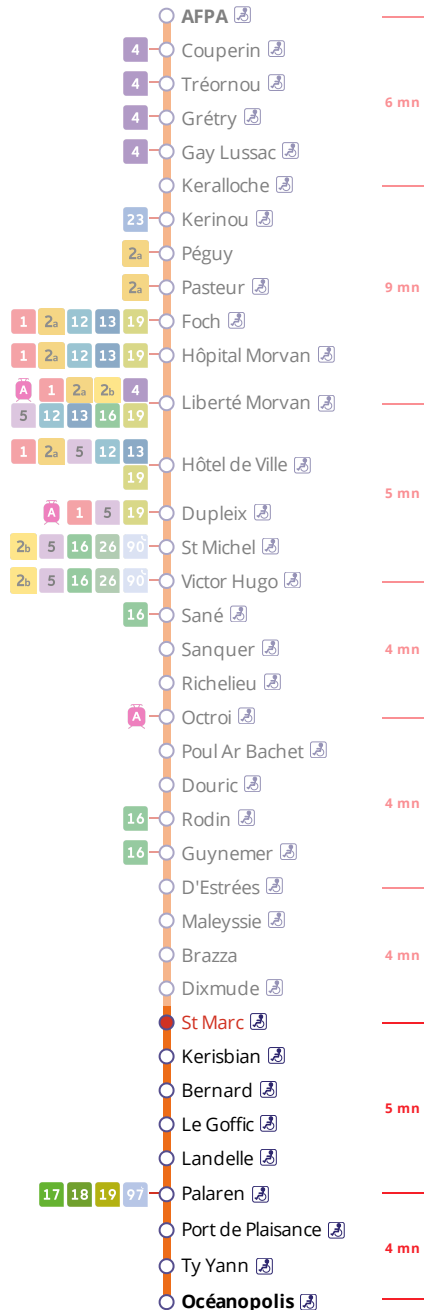

Arrêt : St Marc

Du lundi au vendredi en période scolaire
Monday to Friday (school period) - A Lun da Wener (amzer-skol)

5h	6h	7h	8h	9h	10h	11h	12h	13h	14h	15h	16h	17h	18h	19h	20h	21h	22h	23h	0h
09	11	09	03	09	09	10	00	00	02	07	04	10	08	26	24	14	14		
31	22	21	12	21	21	23	12	13	14	17	14	22	21	55	54				
52	33	33	23	33	33	36	24	25	28	28	25	33	33						
	45	43	34	45	45	48	36	38	42	39	36	42	55						
	58	54	45	57	57		48	50	56	53	47	55							
				57							58								

Du lundi au vendredi en vacances scolaires
Monday to Friday (school holidays) - A Lun da Wener (vakañsoù-skol)

5h	6h	7h	8h	9h	10h	11h	12h	13h	14h	15h	16h	17h	18h	19h	20h	21h	22h	23h	0h
09	11	11	03	07	03	01	13	10	07	03	01	07	07	26	24	14	14		
31	24	24	14	21	17	16	27	24	21	17	15	19	19	55	54				
52	37	37	26	35	31	32	41	39	35	31	28	31	30						
	53	50	39	49	47	45	55	53	49	45	41	41	55						
			53			59					54	54							

Samedi - Saturday - Sadorn

5h	6h	7h	8h	9h	10h	11h	12h	13h	14h	15h	16h	17h	18h	19h	20h	21h	22h	23h	0h
09	09	12	13	13	13	13	14	14	14	14	14	14	00	16	26	25	14	14	
39	32	28	28	28	28	28	29	29	29	29	29	29	14	30	55	54			
		52	43	43	43	43	44	44	44	44	44	44	28	56					
			58	58	58	58	59	59	59	59	59		43						
													59						

Dimanche et jours fériés - Sunday and Bank Holidays - Sul ha deizioù-gouel

5h	6h	7h	8h	9h	10h	11h	12h	13h	14h	15h	16h	17h	18h	19h	20h	21h	22h	23h	0h
			28	28	28	29	00	02	04	06	10	14	18	21	25	24	14	14	
			58	58	59		31	33	35	37	42	46	49	53	55	54			