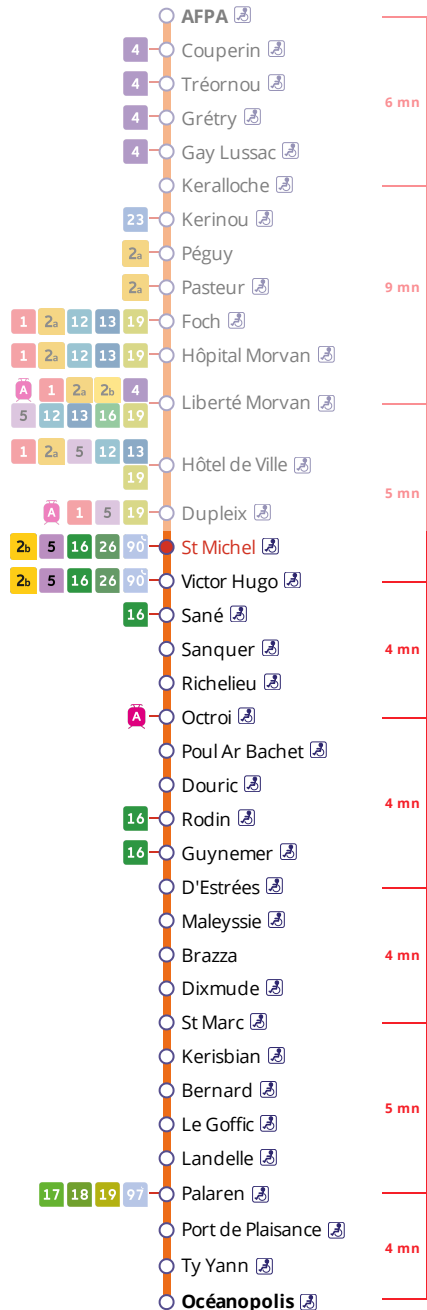

Arrêt : St Michel

Du lundi au vendredi en période scolaire

Monday to Friday (school period) - A Lun da Wener (amzer-skol)

5h	6h	7h	8h	9h	10h	11h	12h	13h	14h	15h	16h	17h	18h	19h	20h	21h	22h	23h	0h
56	18	09	06	09	07	07	08	09	09	12	01	09	06	07	13	11	01	01	
	39	20	18	20	19	19	21	21	22	26	12	20	18	20	42	41			
	58	31	28	31	31	31	33	33	34	40	23	31	28	42					
		43	39	43	43	43	45	45	46	51	37	42	41						
		54	49	55	55	55	57	57	58		48	54	54						
				58							58								

Du lundi au vendredi en vacances scolaires

Monday to Friday (school holidays) - A Lun da Wener (vakañsoù-skol)

5h	6h	7h	8h	9h	10h	11h	12h	13h	14h	15h	16h	17h	18h	19h	20h	21h	22h	23h	0h
56	18	11	09	00	07	03	01	12	08	05	01	12	03	05	13	11	01	01	
	39	24	22	12	21	17	17	26	23	19	15	25	16	17	42	41			
	58	38	35	25	35	33	30	40	37	33	29	38	27	42					
		56	48	39	49	47	44	54	51	47	45	51	40						
				53			58				59	53							

Samedi - Saturday - Sadorn

5h	6h	7h	8h	9h	10h	11h	12h	13h	14h	15h	16h	17h	18h	19h	20h	21h	22h	23h	0h
56	26	19	15	00	00	00	00	01	01	01	01	01	01	03	13	12	01	01	
	56	39	30	15	15	15	15	16	16	16	16	16	15	17	42	41			
		59	45	30	30	30	31	31	31	31	31	31	30	43					
				45	45	45	46	46	46	46	46	47	46						

Dimanche et jours fériés - Sunday and Bank Holidays - Sul ha deizioù-gouel

5h	6h	7h	8h	9h	10h	11h	12h	13h	14h	15h	16h	17h	18h	19h	20h	21h	22h	23h	0h
			15	15	15	16	18	20	22	24	28	00	04	08	12	11	01	01	
			45	45	46	47	49	51	53	56		32	36	40	42	41			