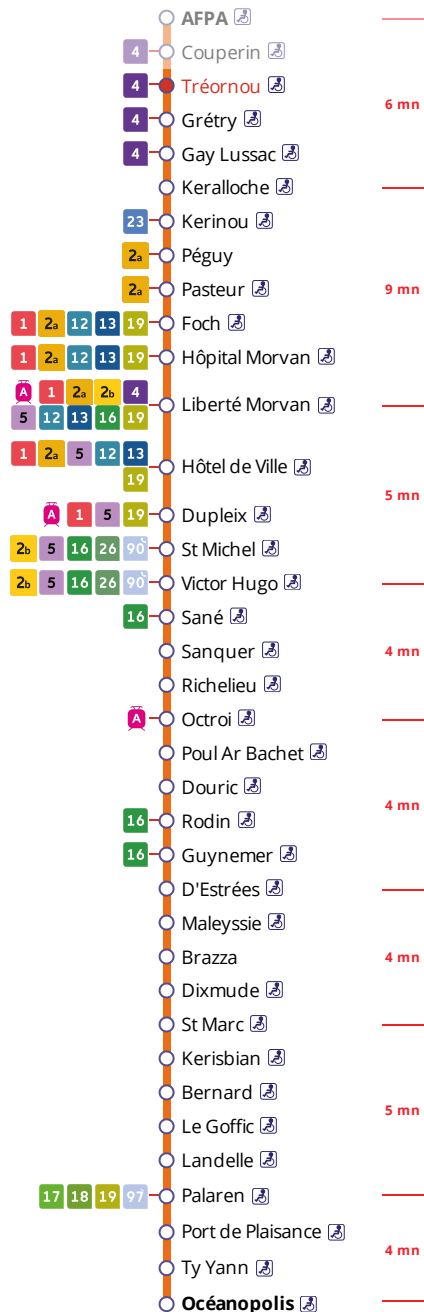

Arrêt : Tréornou

Du lundi au vendredi en période scolaire

Monday to Friday (school period) - A Lun da Wener (amzer-skol)

5h	6h	7h	8h	9h	10h	11h	12h	13h	14h	15h	16h	17h	18h	19h	20h	21h	22h	23h	0h
43	05	06	08	02	01	01	01	02	02	06	03	08	08	01	29	28	48		
	26	17	19	13	13	13	14	14	14	20	15	19	21	27	58	48			
	44	24	29	25	25	25	26	26	26	31	26	31	34	58					
	55	34	39	37	37	37	38	38	38	41	35	44	47						
		46	51	49	49	49	50	50	52	52	46	56							
			58							57									

Du lundi au vendredi en vacances scolaires

Monday to Friday (school holidays) - A Lun da Wener (vakañsoù-skol)

5h	6h	7h	8h	9h	10h	11h	12h	13h	14h	15h	16h	17h	18h	19h	20h	21h	22h	23h	0h
43	05	10	02	07	03	15	11	07	03	13	09	02	07	27	29	28	48		
	26	23	15	21	17	29	25	21	17	27	23	15	20	58	58	48			
	44	36	28	35	31	43	39	35	31	41	36	28	33						
	57	49	41	49	45	57	53	49	45	55	49	41	45						
			54		59				59			54	57						

Samedi - Saturday - Sadorn

5h	6h	7h	8h	9h	10h	11h	12h	13h	14h	15h	16h	17h	18h	19h	20h	21h	22h	23h	0h
43	13	05	00	13	12	12	12	13	13	13	13	13	13	01	29	28	48		
	43	24	15	27	27	27	27	28	28	28	28	28	29	27	59	48			
		44	30	42	42	42	42	43	43	43	43	43	47	57					
			45	57	57	57	58	58	58	58	58	58							
			59																

Dimanche et jours fériés - Sunday and Bank Holidays - Sul ha deizioù-gouel

5h	6h	7h	8h	9h	10h	11h	12h	13h	14h	15h	16h	17h	18h	19h	20h	21h	22h	23h	0h
			02	02	02	02	03	05	07	09	13	17	21	25	29	28	48		
			32	32	32	32	34	36	38	41	45	49	53	57	58	48			