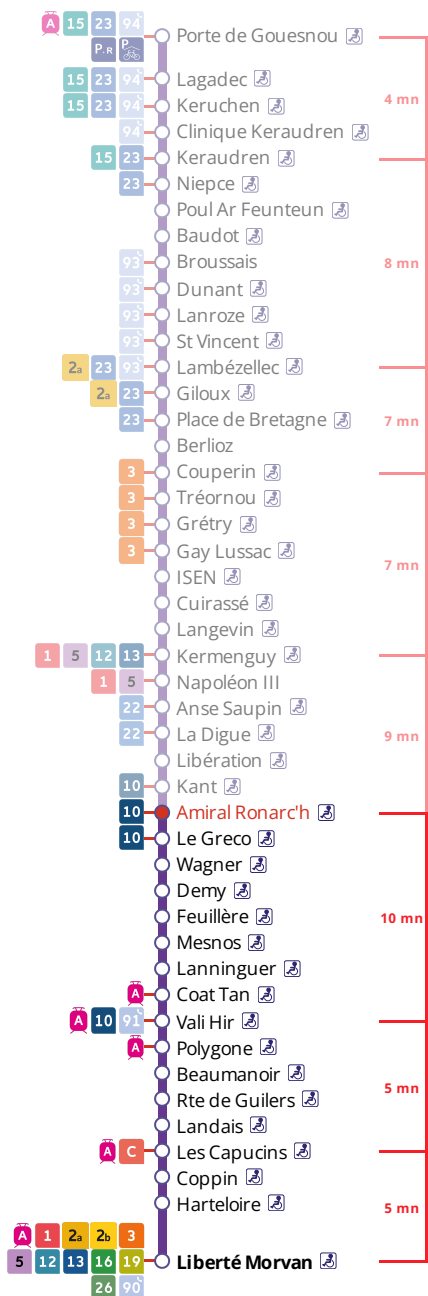

Arrêt : Amiral Ronarc'h

Du lundi au vendredi en période scolaire

Monday to Friday (school period) - A Lun da Wener (amzer-skol)

5h	6h	7h	8h	9h	10h	11h	12h	13h	14h	15h	16h	17h	18h	19h	20h	21h
	21	20	10	11	29	05	16	27	27	01	00	12	15	25	21	20
	55	43	31	29		25	54	57		27	28	33	37	52		
			51	59		56					51	56	57			

Du lundi au vendredi en vacances scolaires

Monday to Friday (school holidays) - A Lun da Wener (vakañsoù-skol)

5h	6h	7h	8h	9h	10h	11h	12h	13h	14h	15h	16h	17h	18h	19h	20h	21h
	34	03	07	05	13	17	21	25	29	01	04	08	12	24	20	17
			35	33	36	45	49	53	57		32	36	40	44	50	

Samedi - Saturday - Sadorn

5h	6h	7h	8h	9h	10h	11h	12h	13h	14h	15h	16h	17h	18h	19h	20h	21h
	34	35	33	05	13	17	21	25	29	01	04	08	12	24	20	17
				36	45	49	53	57		32	36	40	44	50		

Dimanche et jours fériés - Sunday and Bank Holidays - Sul ha deizioù-gouel

5h	6h	7h	8h	9h	10h	11h	12h	13h	14h	15h	16h	17h	18h	19h	20h	21h
								21	21	21	21	21	21	20	20	17

Commentaires

Dates des vacances scolaires :

- du 23 octobre au 5 novembre
- du 25 décembre 2023 au 7 janvier 2024
- du 26 février au 10 mars
- du 22 avril au 5 mai 2024
- du 8 au 12 mai 2024