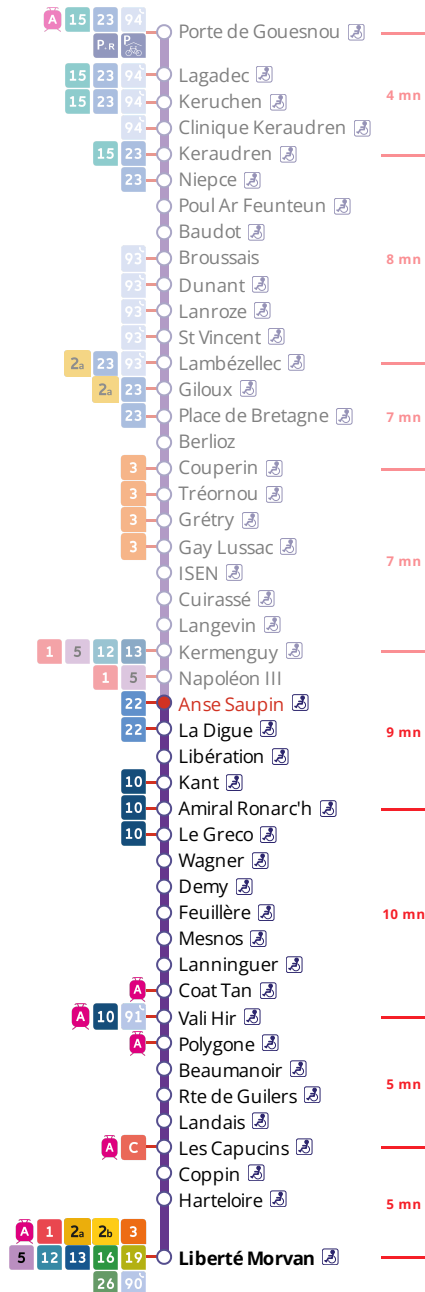

Arrêt : Anse Saupin

Du lundi au vendredi en période scolaire

Monday to Friday (school period) - A Lun da Wener (amzer-skol)

5h	6h	7h	8h	9h	10h	11h	12h	13h	14h	15h	16h	17h	18h	19h	20h	21h
	16	15	05	06	24	00	11	22	22	22	23	07	10	20	16	15
50	37	26	24		20	49	52	56	55	46	28	32	47			
		46	54		51							51	52			

Du lundi au vendredi en vacances scolaires

Monday to Friday (school holidays) - A Lun da Wener (vakañsoù-skol)

5h	6h	7h	8h	9h	10h	11h	12h	13h	14h	15h	16h	17h	18h	19h	20h	21h
	29	30	02	00	08	12	16	20	24	27	31	03	07	19	15	12
58			28	31	40	44	48	52	56	59		35	39	45		

Samedi - Saturday - Sadorn

5h	6h	7h	8h	9h	10h	11h	12h	13h	14h	15h	16h	17h	18h	19h	20h	21h
	29	30	28	00	08	12	16	20	24	27	31	03	07	19	15	12
				31	40	44	48	52	56	59		35	39	45		

Dimanche et jours fériés - Sunday and Bank Holidays - Sul ha deizioù-gouel

5h	6h	7h	8h	9h	10h	11h	12h	13h	14h	15h	16h	17h	18h	19h	20h	21h
								16	16	16	16	16	16	15	15	12

Commentaires

Dates des vacances scolaires :

- du 23 octobre au 5 novembre
- du 25 décembre 2023 au 7 janvier 2024
- du 26 février au 10 mars
- du 22 avril au 5 mai 2024
- du 8 au 12 mai 2024