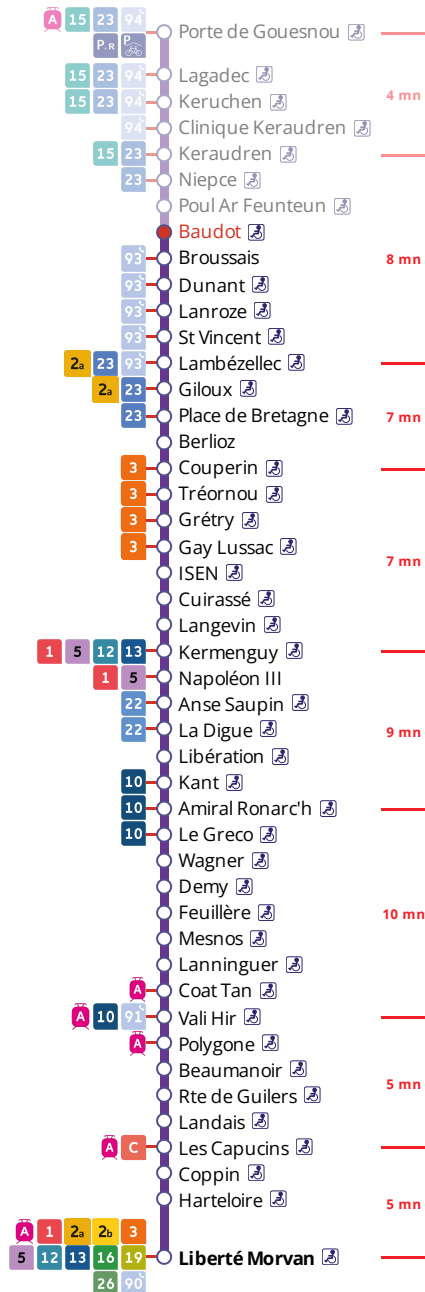

4

Liberté
via Bellevue, la Cavale Blanche

Horaires valables du 6 novembre 2023 au 7 juillet 2024

Pas de service le 1^{er} mai

Arrêt : Baudot

Du lundi au vendredi en période scolaire

Monday to Friday (school period) - A Lun da Wener (amzer-skol)

5h	6h	7h	8h	9h	10h	11h	12h	13h	14h	15h	16h	17h	18h	19h	20h	21h
57	31	14	01	01	01	28	26	29	33	32	22	04	08	26	56	
	54	40	21	31	37	48	59	59	59	59	43	27	29	56		
			41		57							46	57			

Du lundi au vendredi en vacances scolaires

Monday to Friday (school holidays) - A Lun da Wener (vakañsoù-skol)

5h	6h	7h	8h	9h	10h	11h	12h	13h	14h	15h	16h	17h	18h	19h	20h	21h
	10	11	09	09	18	22	26	30	02	05	09	13	17	26	53	
	39	43	38	46	50	54	58		34	37	41	45	57	56		

Samedi - Saturday - Sadorn

5h	6h	7h	8h	9h	10h	11h	12h	13h	14h	15h	16h	17h	18h	19h	20h	21h
	10	11	09	09	18	22	26	30	02	05	09	13	17	26	53	
			38	46	50	54	58		34	37	41	45	57	56		

Dimanche et jours fériés - Sunday and Bank Holidays - Sul ha deizioù-gouel