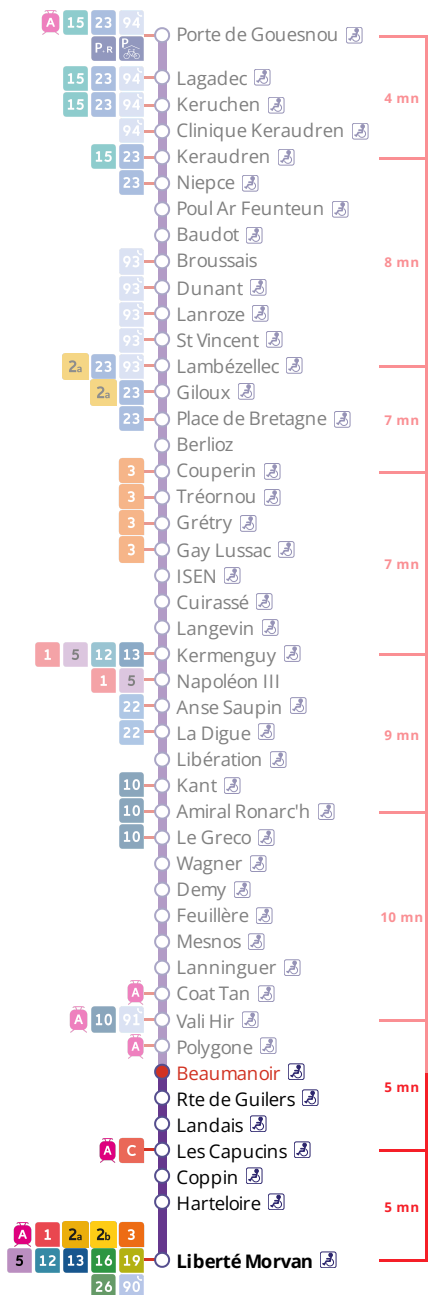

## Arrêt : Beaumanoir

## Monday to Friday (school period) - A Lun da Wener (amzer-skol)

5h	6h	7h	8h	9h	10h	11h	12h	13h	14h	15h	16h	17h	18h	19h	20h	21h	
		32	06	23	04	12	18	09	07	10	14	13	04	09	09	03	31
		33	44	24	42	38	29	40	40	40	41	25	28	36	32		
		56		42								46	49				

## Monday to Friday (school holidays) - A Lun da Wener (vakañsoù-skol)

5h	6h	7h	8h	9h	10h	11h	12h	13h	14h	15h	16h	17h	18h	19h	20h	21h
	45	14	18	17	25	29	01	05	09	13	16	20	24	35	01	28
		46	45	48	57		33	37	41	44	48	52	56		31	

## Samedi - Saturday - Sadorn

5h	6h	7h	8h	9h	10h	11h	12h	13h	14h	15h	16h	17h	18h	19h	20h	21h
	45	46	45	17	25	29	01	05	09	13	16	20	24	35	01	28
				48	57		33	37	41	44	48	52	56		31	