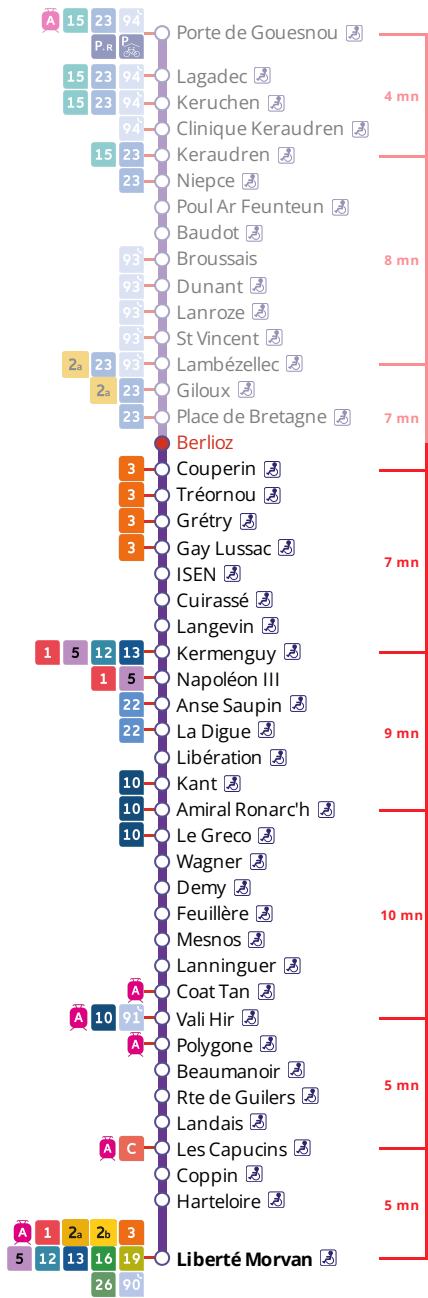

Arrêt : Berlioz

Du lundi au vendredi en période scolaire Monday to Friday (school period) - A Lun da Wener (amzer-skol)

| 5h | 6h | 7h | 8h | 9h | 10h | 11h | 12h | 13h | 14h | 15h | 16h | 17h | 18h | 19h | 20h | 21h |
|----|----|----|----|----|-----|-----|-----|-----|-----|-----|-----|-----|-----|-----|-----|-----|
| | 05 | 03 | 13 | 11 | 11 | 07 | 36 | 09 | 09 | 09 | 10 | 15 | 19 | 07 | 05 | 04 |
| | 39 | 24 | 33 | 41 | 47 | 38 | | 39 | 43 | 42 | 33 | 38 | 39 | 36 | | |
| | | 52 | 53 | | | 58 | | | | | 54 | 57 | | | | |

Du lundi au vendredi en vacances scolaires Monday to Friday (school holidays) - A Lun da Wener (vakañsoù-skol)

| 5h | 6h | 7h | 8h | 9h | 10h | 11h | 12h | 13h | 14h | 15h | 16h | 17h | 18h | 19h | 20h | 21h |
|----|----|----|----|----|-----|-----|-----|-----|-----|-----|-----|-----|-----|-----|-----|-----|
| | 18 | 19 | 17 | 18 | 27 | 31 | 03 | 07 | 11 | 14 | 18 | 22 | 26 | 06 | 04 | 01 |
| | 47 | 51 | 47 | 55 | 59 | | 35 | 39 | 43 | 46 | 50 | 54 | | 34 | | |

Samedi - Saturday - Sadorn

| 5h | 6h | 7h | 8h | 9h | 10h | 11h | 12h | 13h | 14h | 15h | 16h | 17h | 18h | 19h | 20h | 21h |
|----|----|----|----|----|-----|-----|-----|-----|-----|-----|-----|-----|-----|-----|-----|-----|
| | 18 | 19 | 17 | 18 | 27 | 31 | 03 | 07 | 11 | 14 | 18 | 22 | 26 | 06 | 04 | 01 |
| | | | 47 | 55 | 59 | | 35 | 39 | 43 | 46 | 50 | 54 | | 34 | | |

Dimanche et jours fériés - Sunday and Bank Holidays - Sul ha deizioù-gouel

| 5h | 6h | 7h | 8h | 9h | 10h | 11h | 12h | 13h | 14h | 15h | 16h | 17h | 18h | 19h | 20h | 21h |
|----|----|----|----|----|-----|-----|-----|-----|-----|-----|-----|-----|-----|-----|-----|-----|
| | | | | | | | | 05 | 05 | 05 | 05 | 05 | 05 | 04 | 04 | 01 |