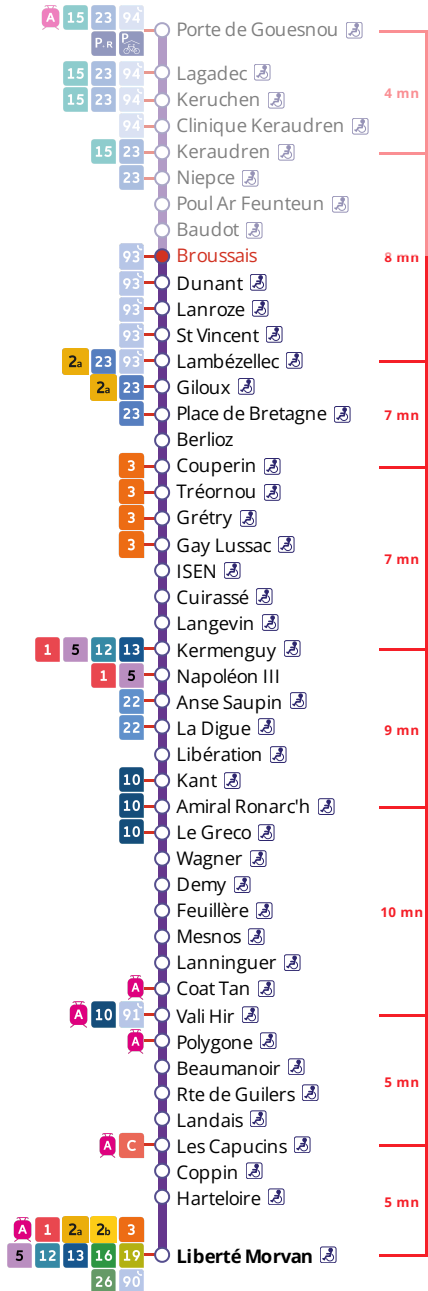

Arrêt : Broussais

Du lundi au vendredi en période scolaire Monday to Friday (school period) - A Lun da Wener (amzer-skol)

5h	6h	7h	8h	9h	10h	11h	12h	13h	14h	15h	16h	17h	18h	19h	20h	21h
58	32	15	03	02	02	29	27	00	00	00	00	05	09	27	57	
	55	42	23	32	38	49		30	34	33	23	28	30	57		
			43		58						44	47	58			

Du lundi au vendredi en vacances scolaires Monday to Friday (school holidays) - A Lun da Wener (vakañsoù-skol)

5h	6h	7h	8h	9h	10h	11h	12h	13h	14h	15h	16h	17h	18h	19h	20h	21h
	11	12	10	10	19	23	27	31	03	06	10	14	18	27	54	
	40	44	39	47	51	55	59		35	38	42	46	58	57		

Samedi - Saturday - Sadorn

5h	6h	7h	8h	9h	10h	11h	12h	13h	14h	15h	16h	17h	18h	19h	20h	21h
	11	12	10	10	19	23	27	31	03	06	10	14	18	27	54	
			39	47	51	55	59		35	38	42	46	58	57		

Dimanche et jours fériés - Sunday and Bank Holidays - Sul ha deizioù-gouel

5h	6h	7h	8h	9h	10h	11h	12h	13h	14h	15h	16h	17h	18h	19h	20h	21h
							58	58	58	58	58	58	57	57	54	

Commentaires

Dates des vacances scolaires :

- du 23 octobre au 5 novembre
- du 25 décembre 2023 au 7 janvier 2024
- du 26 février au 10 mars
- du 22 avril au 5 mai 2024
- du 8 au 12 mai 2024