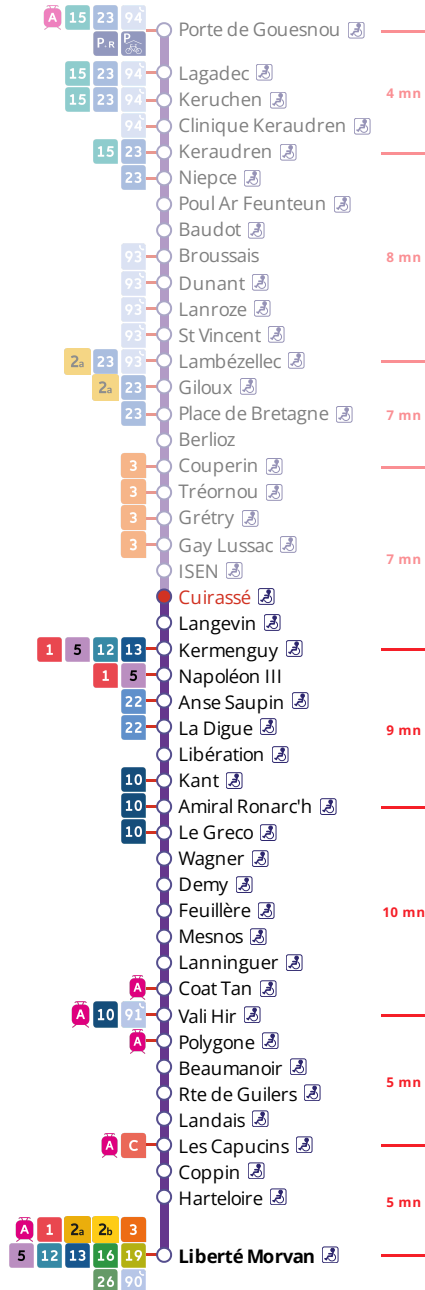

Arrêt : Cuirassé

Du lundi au vendredi en période scolaire

Monday to Friday (school period) - A Lun da Wener (amzer-skol)

5h	6h	7h	8h	9h	10h	11h	12h	13h	14h	15h	16h	17h	18h	19h	20h	21h
	11	09	20	00	18	14	05	16	16	16	17	01	04	14	11	10
	45	31	40	18	54	45	43	46	50	49	40	22	26	42		
		59		48								45	46			

Du lundi au vendredi en vacances scolaires

Monday to Friday (school holidays) - A Lun da Wener (vakañsoù-skol)

5h	6h	7h	8h	9h	10h	11h	12h	13h	14h	15h	16h	17h	18h	19h	20h	21h
	24	25	23	25	02	06	10	14	18	21	25	29	01	13	10	07
	53	57	54		34	38	42	46	50	53	57		33	40		

Samedi - Saturday - Sadorn

5h	6h	7h	8h	9h	10h	11h	12h	13h	14h	15h	16h	17h	18h	19h	20h	21h
	24	25	23	25	02	06	10	14	18	21	25	29	01	13	10	07
			54		34	38	42	46	50	53	57		33	40		

Dimanche et jours fériés - Sunday and Bank Holidays - Sul ha deizioù-gouel

5h	6h	7h	8h	9h	10h	11h	12h	13h	14h	15h	16h	17h	18h	19h	20h	21h
								11	11	11	11	11	11	10	10	07

Commentaires

Dates des vacances scolaires :

- du 23 octobre au 5 novembre
- du 25 décembre 2023 au 7 janvier 2024
- du 26 février au 10 mars
- du 22 avril au 5 mai 2024
- du 8 au 12 mai 2024