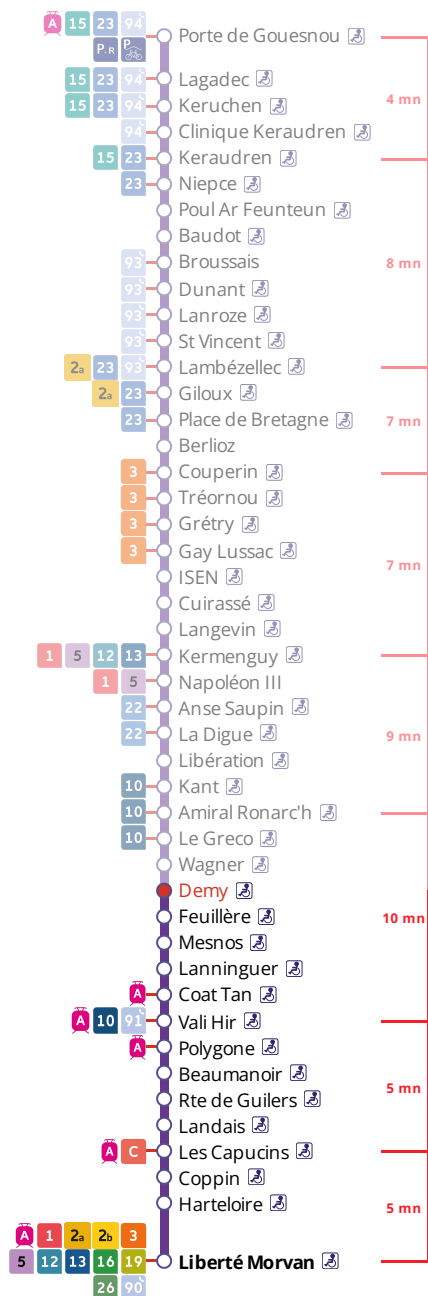

Arrêt : Demy

Du lundi au vendredi en période scolaire

Monday to Friday (school period) - A Lun da Wener (amzer-skol)

5h	6h	7h	8h	9h	10h	11h	12h	13h	14h	15h	16h	17h	18h	19h	20h	21h
	24	23	13	14	02	08	19	30	00	04	03	15	18	00	24	23
	58	46	34	32	32	28	57		30	30	31	36	40	28		
			54			59					54	59		55		

Du lundi au vendredi en vacances scolaires

Monday to Friday (school holidays) - A Lun da Wener (vakañsoù-skol)

5h	6h	7h	8h	9h	10h	11h	12h	13h	14h	15h	16h	17h	18h	19h	20h	21h
	37	06	10	08	16	20	24	28	00	04	07	11	15	27	23	20
		38	36	39	48	52	56		32	35	39	43	47	53		

Samedi - Saturday - Sadorn

5h	6h	7h	8h	9h	10h	11h	12h	13h	14h	15h	16h	17h	18h	19h	20h	21h
	37	38	36	08	16	20	24	28	00	04	07	11	15	27	23	20
				39	48	52	56		32	35	39	43	47	53		

Dimanche et jours fériés - Sunday and Bank Holidays - Sul ha deizioù-gouel

5h	6h	7h	8h	9h	10h	11h	12h	13h	14h	15h	16h	17h	18h	19h	20h	21h
								24	24	24	24	24	24	23	23	20

Commentaires

Dates des vacances scolaires :

- du 23 octobre au 5 novembre
- du 25 décembre 2023 au 7 janvier 2024
- du 26 février au 10 mars
- du 22 avril au 5 mai 2024
- du 8 au 12 mai 2024