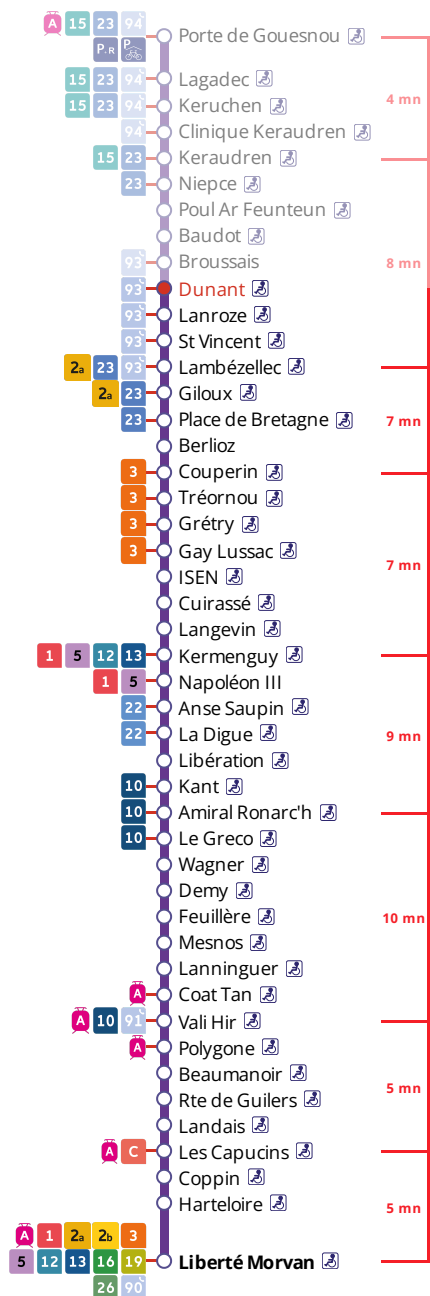

4

Liberté
via Bellevue, la Cavale Blanche

Horaires valables du 6 novembre 2023 au 7 juillet 2024

Pas de service le 1^{er} mai

Arrêt : Dunant

Du lundi au vendredi en période scolaire

Monday to Friday (school period) - A Lun da Wener (amzer-skol)

5h	6h	7h	8h	9h	10h	11h	12h	13h	14h	15h	16h	17h	18h	19h	20h	21h
59	33	16	04	03	03	30	28	01	01	01	01	06	10	28	58	
	56	43	24	33	39	50		31	35	34	24	29	31	58		
			44		59						45	48	59			

Du lundi au vendredi en vacances scolaires

Monday to Friday (school holidays) - A Lun da Wener (vakañsoù-skol)

5h	6h	7h	8h	9h	10h	11h	12h	13h	14h	15h	16h	17h	18h	19h	20h	21h
	12	13	11	11	20	24	28	00	04	07	11	15	19	28	55	
	41	45	40	48	52	56		32	36	39	43	47	59	58		

Samedi - Saturday - Sadorn

5h	6h	7h	8h	9h	10h	11h	12h	13h	14h	15h	16h	17h	18h	19h	20h	21h
	12	13	11	11	20	24	28	00	04	07	11	15	19	28	55	
			40	48	52	56		32	36	39	43	47	59	58		

Dimanche et jours fériés - Sunday and Bank Holidays - Sul ha deizioù-gouel