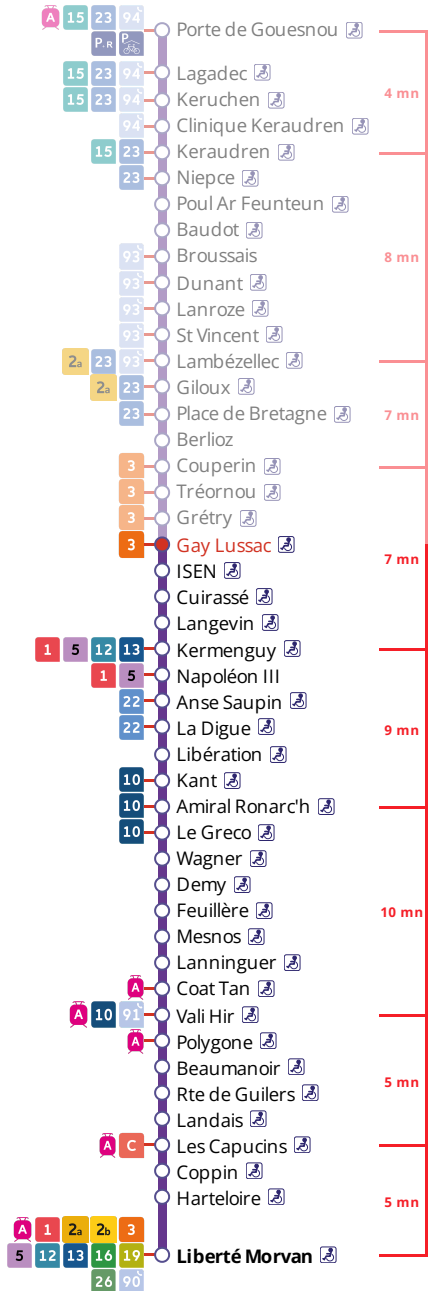

Arrêt : Gay Lussac

Du lundi au vendredi en période scolaire Monday to Friday (school period) - A Lun da Wener (amzer-skol)

5h	6h	7h	8h	9h	10h	11h	12h	13h	14h	15h	16h	17h	18h	19h	20h	21h
	09	07	18	16	16	12	03	14	14	14	15	20	02	12	09	08
	43	29	38	46	52	43	41	44	48	47	38	43	24	40		
			57	58							59		44			

Du lundi au vendredi en vacances scolaires Monday to Friday (school holidays) - A Lun da Wener (vakañsoù-skol)

5h	6h	7h	8h	9h	10h	11h	12h	13h	14h	15h	16h	17h	18h	19h	20h	21h
	22	23	21	23	00	04	08	12	16	19	23	27	31	11	08	05
	51	55	52		32	36	40	44	48	51	55	59		38		

Samedi - Saturday - Sadorn

5h	6h	7h	8h	9h	10h	11h	12h	13h	14h	15h	16h	17h	18h	19h	20h	21h
	22	23	21	23	00	04	08	12	16	19	23	27	31	11	08	05
			52		32	36	40	44	48	51	55	59		38		

Dimanche et jours fériés - Sunday and Bank Holidays - Sul ha deizioù-gouel

5h	6h	7h	8h	9h	10h	11h	12h	13h	14h	15h	16h	17h	18h	19h	20h	21h
								09	09	09	09	09	09	08	08	05

Commentaires

Dates des vacances scolaires :

- du 23 octobre au 5 novembre
- du 25 décembre 2023 au 7 janvier 2024
- du 26 février au 10 mars
- du 22 avril au 5 mai 2024
- du 8 au 12 mai 2024