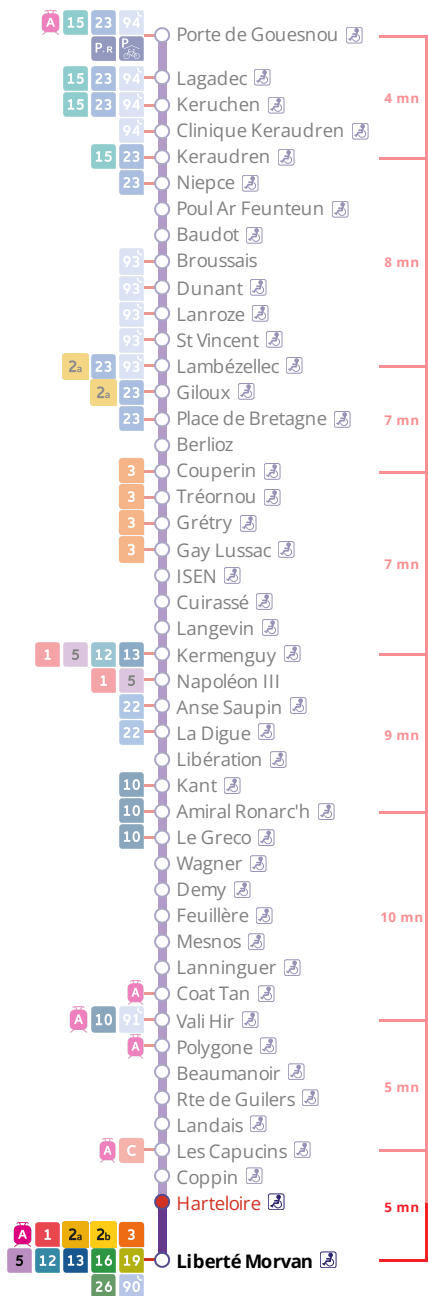

Arrêt : Harteloire

Du lundi au vendredi en période scolaire Monday to Friday (school period) - A Lun da Wener (amzer-skol)

5h	6h	7h	8h	9h	10h	11h	12h	13h	14h	15h	16h	17h	18h	19h	20h	21h	
		37	13	05	11	19	25	16	14	17	21	21	12	16	16	10	36
			40	32	31	49	45	36	47	47	47	49	33	35	43	37	
				53	49								54	56			

Du lundi au vendredi en vacances scolaires Monday to Friday (school holidays) - A Lun da Wener (vakañsoù-skol)

5h	6h	7h	8h	9h	10h	11h	12h	13h	14h	15h	16h	17h	18h	19h	20h	21h
	50	19	23	23	31	03	07	11	15	19	23	27	31	03	06	33
		51	51	54		35	39	43	47	51	55	59		40	36	

Samedi - Saturday - Sadorn

5h	6h	7h	8h	9h	10h	11h	12h	13h	14h	15h	16h	17h	18h	19h	20h	21h
	50	51	51	23	31	03	07	11	15	19	23	27	31	03	06	33
				54		35	39	43	47	51	55	59		40	36	

Dimanche et jours fériés - Sunday and Bank Holidays - Sul ha deizioù-gouel

5h	6h	7h	8h	9h	10h	11h	12h	13h	14h	15h	16h	17h	18h	19h	20h	21h
								37	37	37	37	37	37	36	35	32

Commentaires

Dates des vacances scolaires :

- du 23 octobre au 5 novembre
- du 25 décembre 2023 au 7 janvier 2024
- du 26 février au 10 mars
- du 22 avril au 5 mai 2024
- du 8 au 12 mai 2024