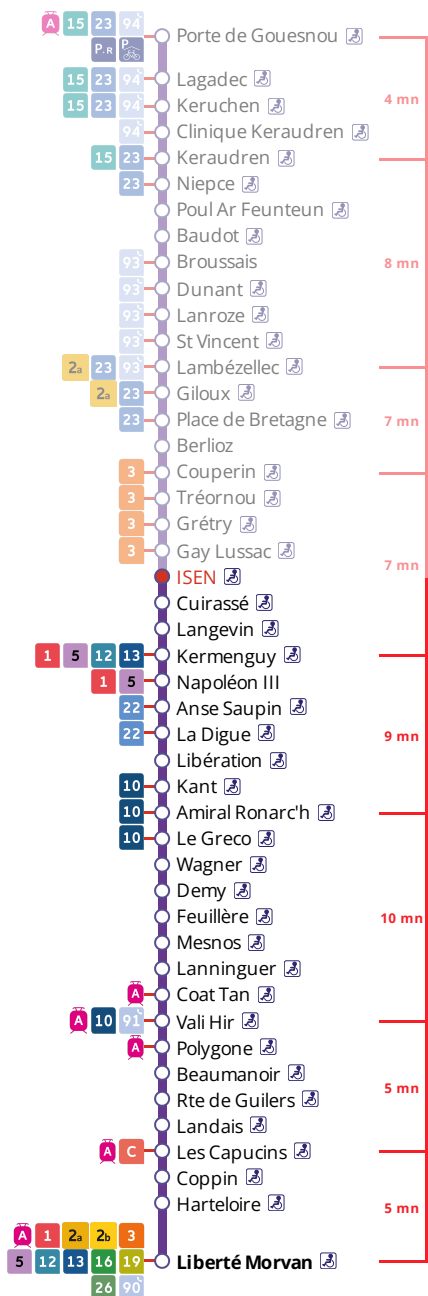

4

Liberté
via Bellevue, la Cavale Blanche

Horaires valables du 6 novembre 2023 au 7 juillet 2024

Pas de service le 1er mai

Arrêt : ISEN

Du lundi au vendredi en période scolaire

Monday to Friday (school period) - A Lun da Wener (amzer-skol)

5h	6h	7h	8h	9h	10h	11h	12h	13h	14h	15h	16h	17h	18h	19h	20h	21h
	10	08	19	17	17	13	04	15	15	15	16	00	03	13	10	09
	44	30	39	47	53	44	42	45	49	48	39	21	25	41		
		58	59									44	45			

Du lundi au vendredi en vacances scolaires

Monday to Friday (school holidays) - A Lun da Wener (vakañsoù-skol)

5h	6h	7h	8h	9h	10h	11h	12h	13h	14h	15h	16h	17h	18h	19h	20h	21h
	23	24	22	24	01	05	09	13	17	20	24	28	00	12	09	06
	52	56	53		33	37	41	45	49	52	56		32	39		

Samedi - Saturday - Sadorn

5h	6h	7h	8h	9h	10h	11h	12h	13h	14h	15h	16h	17h	18h	19h	20h	21h
	23	24	22	24	01	05	09	13	17	20	24	28	00	12	09	06
			53		33	37	41	45	49	52	56		32	39		

Dimanche et jours fériés - Sunday and Bank Holidays - Sul ha deizioù-gouel

5h	6h	7h	8h	9h	10h	11h	12h	13h	14h	15h	16h	17h	18h	19h	20h	21h
								10	10	10	10	10	10	09	09	06

Commentaires

Dates des vacances scolaires :

- du 23 octobre au 5 novembre
- du 25 décembre 2023 au 7 janvier 2024
- du 26 février au 10 mars
- du 22 avril au 5 mai 2024
- du 8 au 12 mai 2024

Points de vente Bibus les plus proches

- Relais B Super U - Brest
- Relais B PIMMS Vivre la Ville Kéréderm - Brest
- Relais B Tabac Le Langevin - Brest

CONTACTEZ-NOUS

BOUTIQUE BIBUS
33, avenue Clemenceau
29200 Brest

TÉLÉPHONE
02 98 80 30 30

EMAIL
contact@bibus.fr

SUIVEZ-NOUS

bibus

breisen2