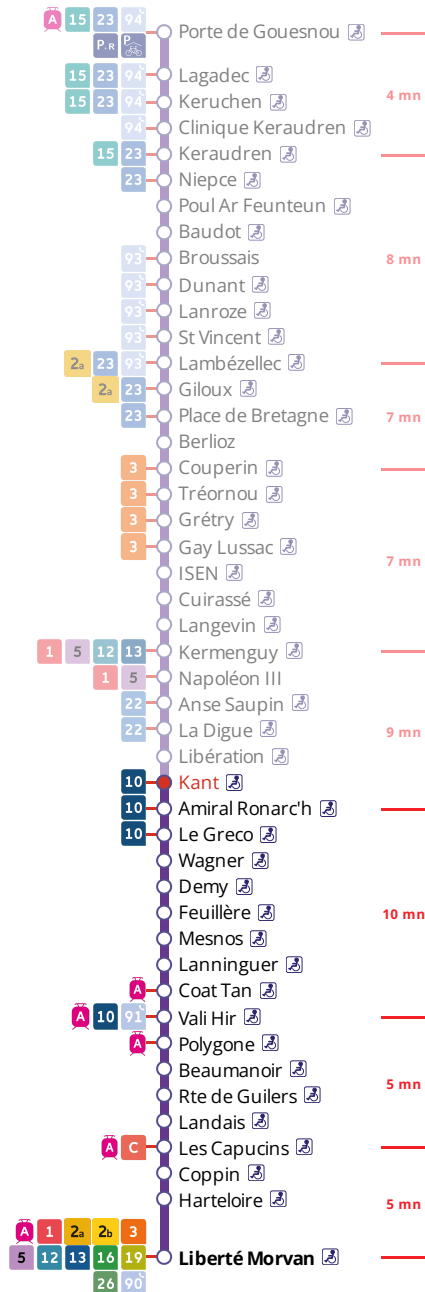

Arrêt : Kant

Du lundi au vendredi en période scolaire

Monday to Friday (school period) - A Lun da Wener (amzer-skol)

5h	6h	7h	8h	9h	10h	11h	12h	13h	14h	15h	16h	17h	18h	19h	20h	21h
	20	19	09	10	28	04	15	26	26	00	27	11	14	24	20	19
	54	41	30	28		24	53	56		26	50	32	36	51		
			50	58		55				59		55	56			

Du lundi au vendredi en vacances scolaires

Monday to Friday (school holidays) - A Lun da Wener (vakañsoù-skol)

5h	6h	7h	8h	9h	10h	11h	12h	13h	14h	15h	16h	17h	18h	19h	20h	21h
	33	02	06	04	12	16	20	24	28	00	03	07	11	23	19	16
			34	32	35	44	48	52	56		31	35	39	43	49	

Samedi - Saturday - Sadorn

5h	6h	7h	8h	9h	10h	11h	12h	13h	14h	15h	16h	17h	18h	19h	20h	21h
	33	34	32	04	12	16	20	24	28	00	03	07	11	23	19	16
				35	44	48	52	56		31	35	39	43	49		

Dimanche et jours fériés - Sunday and Bank Holidays - Sul ha deizioù-gouel

5h	6h	7h	8h	9h	10h	11h	12h	13h	14h	15h	16h	17h	18h	19h	20h	21h
								20	20	20	20	20	20	19	19	16

Commentaires

Dates des vacances scolaires :

- du 23 octobre au 5 novembre
- du 25 décembre 2023 au 7 janvier 2024
- du 26 février au 10 mars
- du 22 avril au 5 mai 2024
- du 8 au 12 mai 2024