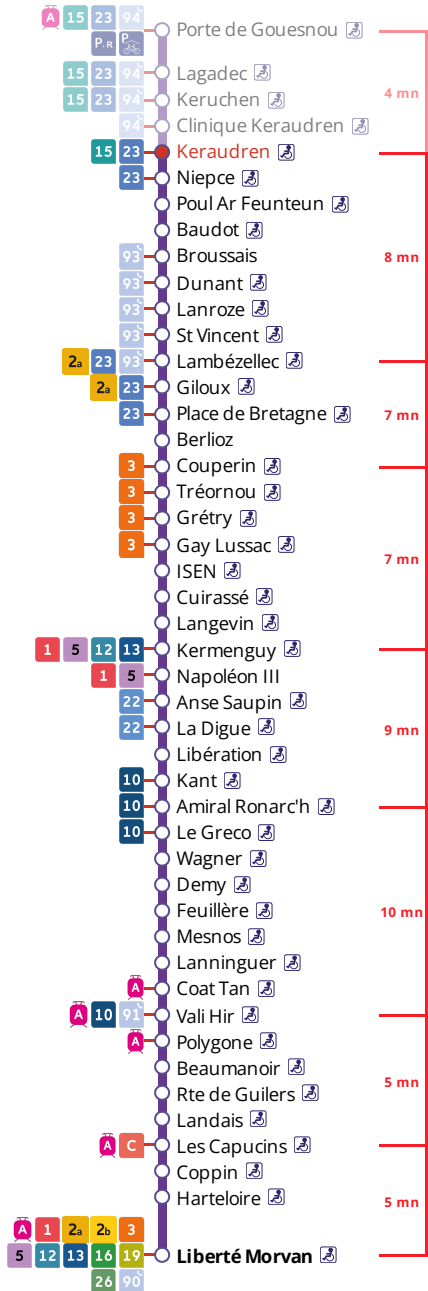

Arrêt : Keraudren

Du lundi au vendredi en période scolaire Monday to Friday (school period) - A Lun da Wener (amzer-skol)

5h	6h	7h	8h	9h	10h	11h	12h	13h	14h	15h	16h	17h	18h	19h	20h	21h
53	27	10	17	27	33	24	22	25	29	28	18	00	04	22	52	
	50	36	37	57	53	44	55	55	55	55	39	23	25	52		
		57	57								42	53				

Du lundi au vendredi en vacances scolaires Monday to Friday (school holidays) - A Lun da Wener (vakañsoù-skol)

5h	6h	7h	8h	9h	10h	11h	12h	13h	14h	15h	16h	17h	18h	19h	20h	21h
	06	07	05	05	14	18	22	26	30	01	05	09	13	22	49	
	35	39	34	42	46	50	54	58		33	37	41	53	52		

Samedi - Saturday - Sadorn

5h	6h	7h	8h	9h	10h	11h	12h	13h	14h	15h	16h	17h	18h	19h	20h	21h
	06	07	05	05	14	18	22	26	30	01	05	09	13	22	49	
			34	42	46	50	54	58		33	37	41	53	52		

Dimanche et jours fériés - Sunday and Bank Holidays - Sul ha deizioù-gouel

5h	6h	7h	8h	9h	10h	11h	12h	13h	14h	15h	16h	17h	18h	19h	20h	21h
							53	53	53	53	53	53	52	52	49	

Commentaires

Dates des vacances scolaires :

- du 23 octobre au 5 novembre
- du 25 décembre 2023 au 7 janvier 2024
- du 26 février au 10 mars
- du 22 avril au 5 mai 2024
- du 8 au 12 mai 2024