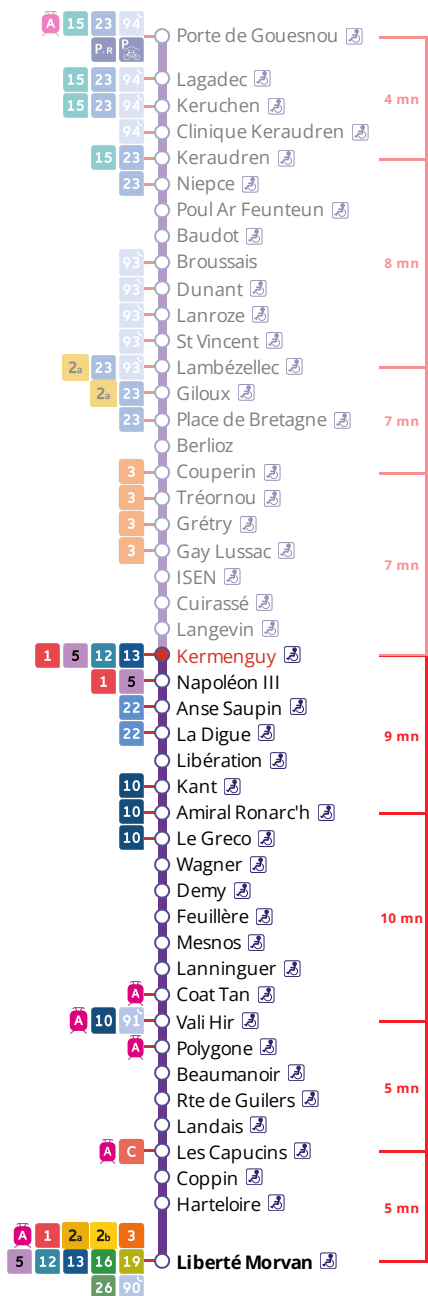

4

Liberté
via Bellevue, la Cavale Blanche

Horaires valables du 6 novembre 2023 au 7 juillet 2024

Pas de service le 1^{er} mai

Arrêt : Kermenguy

Du lundi au vendredi en période scolaire

Monday to Friday (school period) - A Lun da Wener (amzer-skol)

5h	6h	7h	8h	9h	10h	11h	12h	13h	14h	15h	16h	17h	18h	19h	20h	21h	
		13	11	01	02	20	16	07	18	18	18	19	03	06	16	13	12
		47	34	22	20	56	47	45	48	52	51	42	24	28	44		
				42	50								47	48			

Du lundi au vendredi en vacances scolaires

Monday to Friday (school holidays) - A Lun da Wener (vakañsoù-skol)

5h	6h	7h	8h	9h	10h	11h	12h	13h	14h	15h	16h	17h	18h	19h	20h	21h	
		26	27	25	27	04	08	12	16	20	23	27	31	03	15	12	09
		55	59	56		36	40	44	48	52	55	59		35	42		

Samedi - Saturday - Sadorn

5h	6h	7h	8h	9h	10h	11h	12h	13h	14h	15h	16h	17h	18h	19h	20h	21h	
		26	27	25	27	04	08	12	16	20	23	27	31	03	15	12	09
				56		36	40	44	48	52	55	59		35	42		

Dimanche et jours fériés - Sunday and Bank Holidays - Sul ha deizioù-gouel