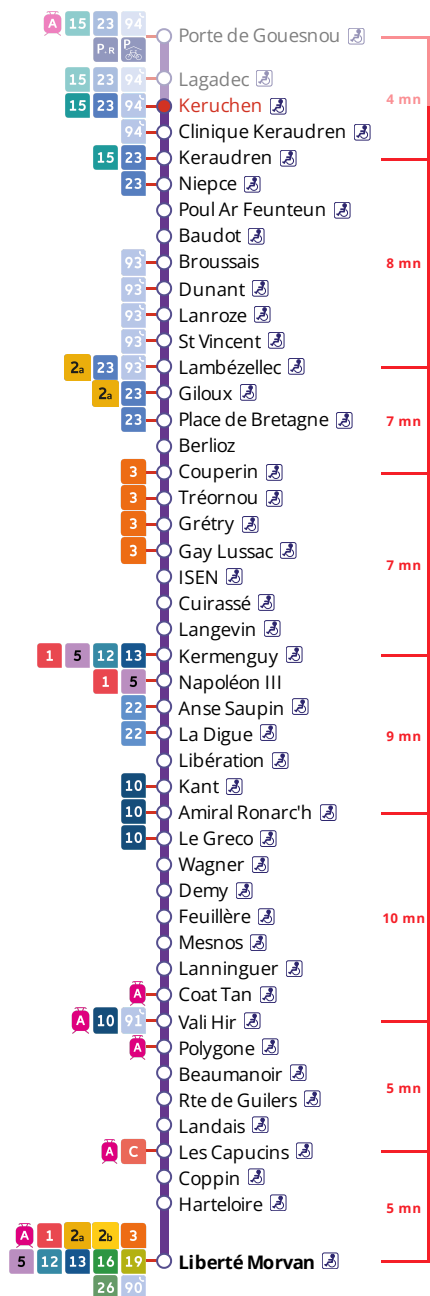

Arrêt : Keruchen

Du lundi au vendredi en période scolaire

Monday to Friday (school period) - A Lun da Wener (amzer-skol)

5h	6h	7h	8h	9h	10h	11h	12h	13h	14h	15h	16h	17h	18h	19h	20h	21h
50	24	07	13	23	29	20	18	21	25	24	14	18	21	19	49	
	47	33	33	53	49	40	51	51	51	51	34	37	49	49		
		53	53								55	59				

Du lundi au vendredi en vacances scolaires

Monday to Friday (school holidays) - A Lun da Wener (vakañsoù-skol)

5h	6h	7h	8h	9h	10h	11h	12h	13h	14h	15h	16h	17h	18h	19h	20h	21h
	03	04	02	02	11	15	19	23	27	29	01	05	09	19	46	
	32	36	31	39	43	47	51	55	57		33	37	49	49		

Samedi - Saturday - Sadorn

5h	6h	7h	8h	9h	10h	11h	12h	13h	14h	15h	16h	17h	18h	19h	20h	21h
	03	04	02	02	11	15	19	23	27	29	01	05	09	19	46	
			31	39	43	47	51	55	57		33	37	49	49		

Dimanche et jours fériés - Sunday and Bank Holidays - Sul ha deizioù-gouel

5h	6h	7h	8h	9h	10h	11h	12h	13h	14h	15h	16h	17h	18h	19h	20h	21h
							50	50	50	50	50	50	49	49	46	

Commentaires

Dates des vacances scolaires :

- du 23 octobre au 5 novembre
- du 25 décembre 2023 au 7 janvier 2024
- du 26 février au 10 mars
- du 22 avril au 5 mai 2024
- du 8 au 12 mai 2024