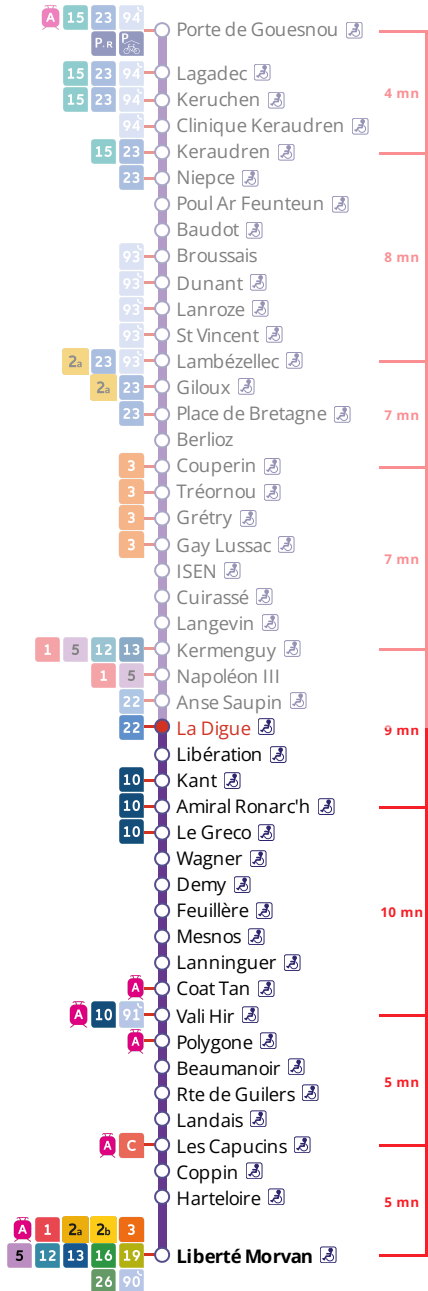

Arrêt : La Digue

Du lundi au vendredi en période scolaire Monday to Friday (school period) - A Lun da Wener (amzer-skol)

5h	6h	7h	8h	9h	10h	11h	12h	13h	14h	15h	16h	17h	18h	19h	20h	21h
	17	16	06	07	25	01	12	23	23	23	24	08	11	21	17	16
51	39	27	25		21	50	53	57	56	47	29	33	48			
			47	55		52					52	53				

Du lundi au vendredi en vacances scolaires Monday to Friday (school holidays) - A Lun da Wener (vakañsoù-skol)

5h	6h	7h	8h	9h	10h	11h	12h	13h	14h	15h	16h	17h	18h	19h	20h	21h
	30	31	03	01	09	13	17	21	25	28	00	04	08	20	16	13
59			29	32	41	45	49	53	57		32	36	40	46		

Samedi - Saturday - Sadorn

5h	6h	7h	8h	9h	10h	11h	12h	13h	14h	15h	16h	17h	18h	19h	20h	21h
	30	31	29	01	09	13	17	21	25	28	00	04	08	20	16	13
				32	41	45	49	53	57		32	36	40	46		

Dimanche et jours fériés - Sunday and Bank Holidays - Sul ha deizioù-gouel

5h	6h	7h	8h	9h	10h	11h	12h	13h	14h	15h	16h	17h	18h	19h	20h	21h
								17	17	17	17	17	17	16	16	13

Commentaires

Dates des vacances scolaires :

- du 23 octobre au 5 novembre
- du 25 décembre 2023 au 7 janvier 2024
- du 26 février au 10 mars
- du 22 avril au 5 mai 2024
- du 8 au 12 mai 2024