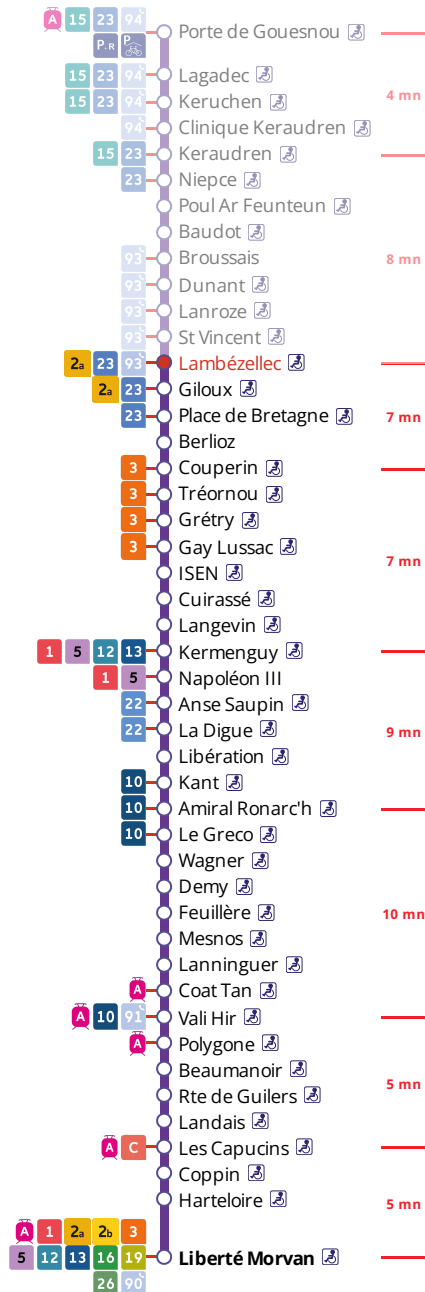

## Arrêt : Lambézellec

## Monday to Friday (school period) - A Lun da Wener (amzer-skol)

5h	6h	7h	8h	9h	10h	11h	12h	13h	14h	15h	16h	17h	18h	19h	20h	21h
	01	18	07	06	06	02	31	04	04	04	04	09	13	02	00	00
	35	46	27	36	42	33		34	38	37	27	32	34	31		
	58		47			53					48	51				

## Monday to Friday (school holidays) - A Lun da Wener (vakañsoù-skol)

5h	6h	7h	8h	9h	10h	11h	12h	13h	14h	15h	16h	17h	18h	19h	20h	21h
	14	15	13	13	22	26	30	02	06	09	13	17	21	01	00	
	43	47	42	50	54	58		34	38	41	45	49		30	57	

## Samedi - Saturday - Sadorn

5h	6h	7h	8h	9h	10h	11h	12h	13h	14h	15h	16h	17h	18h	19h	20h	21h
	14	15	13	13	22	26	30	02	06	09	13	17	21	01	00	
			42	50	54	58		34	38	41	45	49		30	57	