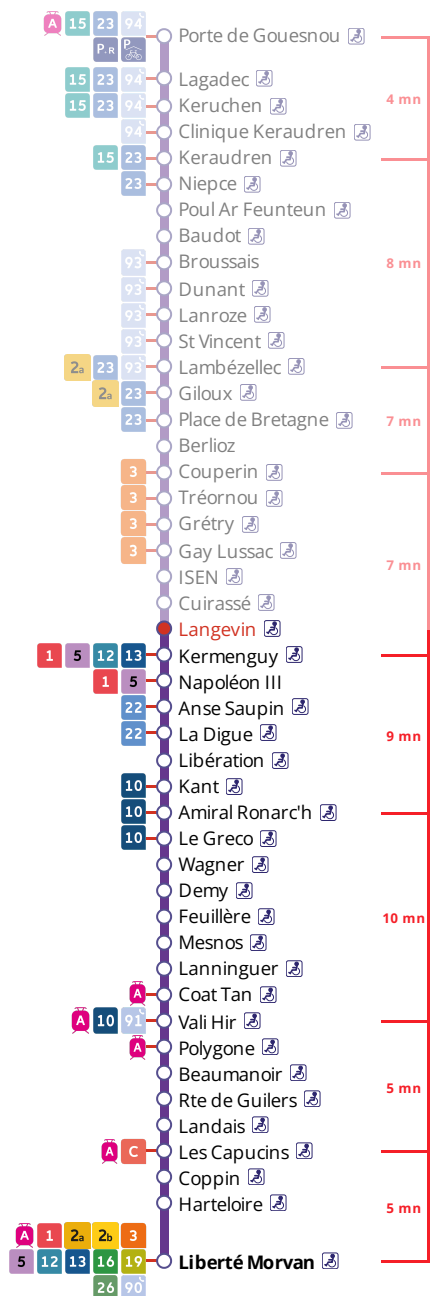

4

Liberté
via Bellevue, la Cavale Blanche

Horaires valables du 6 novembre 2023 au 7 juillet 2024

Pas de service le 1^{er} mai

Arrêt : Langevin

Du lundi au vendredi en période scolaire

Monday to Friday (school period) - A Lun da Wener (amzer-skol)

5h	6h	7h	8h	9h	10h	11h	12h	13h	14h	15h	16h	17h	18h	19h	20h	21h
	12	10	00	01	19	15	06	17	17	17	18	02	05	15	12	11
	46	32	21	19	55	46	44	47	51	50	41	23	27	43		
			41	49								46	47			

Du lundi au vendredi en vacances scolaires

Monday to Friday (school holidays) - A Lun da Wener (vakañsoù-skol)

5h	6h	7h	8h	9h	10h	11h	12h	13h	14h	15h	16h	17h	18h	19h	20h	21h
	25	26	24	26	03	07	11	15	19	22	26	30	02	14	11	08
	54	58	55		35	39	43	47	51	54	58		34	41		

Samedi - Saturday - Sadorn

5h	6h	7h	8h	9h	10h	11h	12h	13h	14h	15h	16h	17h	18h	19h	20h	21h
	25	26	24	26	03	07	11	15	19	22	26	30	02	14	11	08
			55		35	39	43	47	51	54	58		34	41		

Dimanche et jours fériés - Sunday and Bank Holidays - Sul ha deizioù-gouel