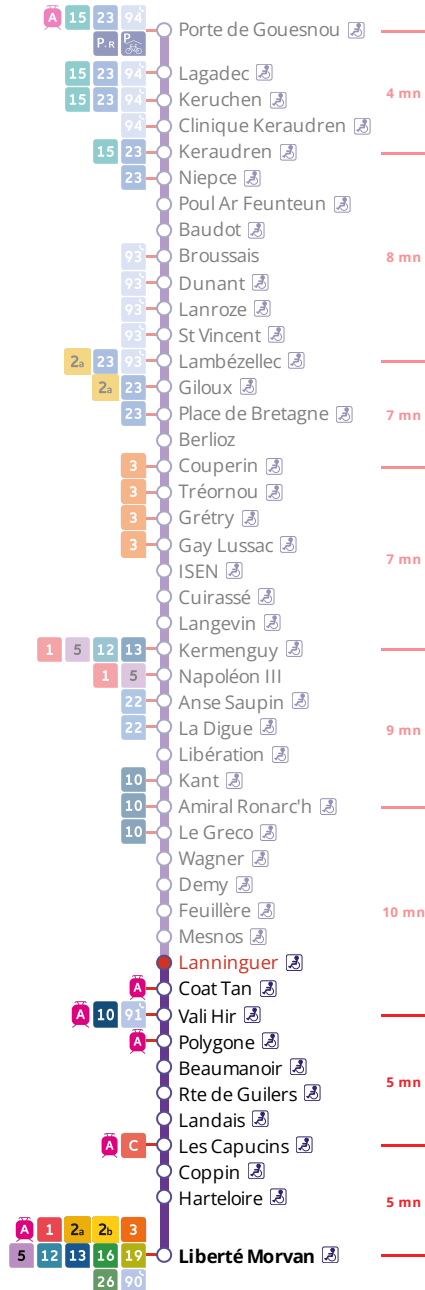

## Arrêt : Lanninguer

## Monday to Friday (school period) - A Lun da Wener (amzer-skol)

5h	6h	7h	8h	9h	10h	11h	12h	13h	14h	15h	16h	17h	18h	19h	20h	21h	
		27	01	17	18	06	12	03	01	04	08	07	19	03	04	27	26
		27	38	36	36	32	23	34	34	34	35	40	22	31			
		50	58								58		44	58			

## Samedi - Saturday - Sadorn

5h	6h	7h	8h	9h	10h	11h	12h	13h	14h	15h	16h	17h	18h	19h	20h	21h	
	40	41	40	12	20	24	28	00	04	08	11	15	19	30	26	23	
				43	52	56		32	36	39	43	47	51	56			

## Dimanche et jours fériés - Sunday and Bank Holidays - Sul ha deizioù-gouel

5h	6h	7h	8h	9h	10h	11h	12h	13h	14h	15h	16h	17h	18h	19h	20h	21h
								27	27	27	27	27	27	26	26	23