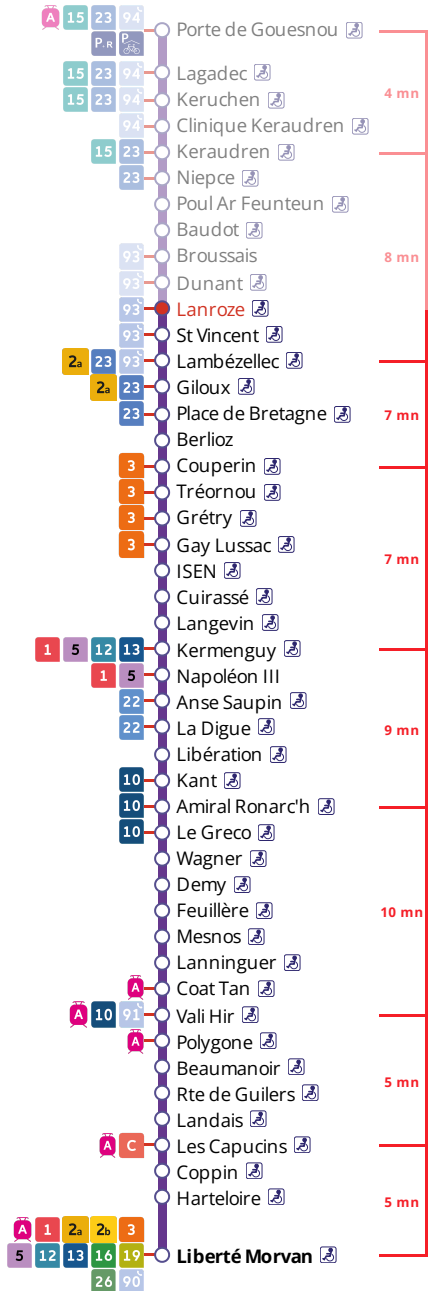

Arrêt : Lanroze

Du lundi au vendredi en période scolaire Monday to Friday (school period) - A Lun da Wener (amzer-skol)

5h	6h	7h	8h	9h	10h	11h	12h	13h	14h	15h	16h	17h	18h	19h	20h	21h
59	33	16	05	04	04	00	29	02	02	02	02	07	11	00	58	
	56	44	25	34	40	31		32	36	35	25	30	32	29		
			45			51					46	49		58		

Du lundi au vendredi en vacances scolaires Monday to Friday (school holidays) - A Lun da Wener (vakañsoù-skol)

5h	6h	7h	8h	9h	10h	11h	12h	13h	14h	15h	16h	17h	18h	19h	20h	21h
	12	13	11	11	20	24	28	00	04	07	11	15	19	28	55	
	41	45	40	48	52	56		32	36	39	43	47	59	58		

Samedi - Saturday - Sadorn

5h	6h	7h	8h	9h	10h	11h	12h	13h	14h	15h	16h	17h	18h	19h	20h	21h
	12	13	11	11	20	24	28	00	04	07	11	15	19	28	55	
			40	48	52	56		32	36	39	43	47	59	58		

Dimanche et jours fériés - Sunday and Bank Holidays - Sul ha deizioù-gouel

5h	6h	7h	8h	9h	10h	11h	12h	13h	14h	15h	16h	17h	18h	19h	20h	21h
							59	59	59	59	59	59	58	58	55	

Commentaires

Dates des vacances scolaires :

- du 23 octobre au 5 novembre
- du 25 décembre 2023 au 7 janvier 2024
- du 26 février au 10 mars
- du 22 avril au 5 mai 2024
- du 8 au 12 mai 2024