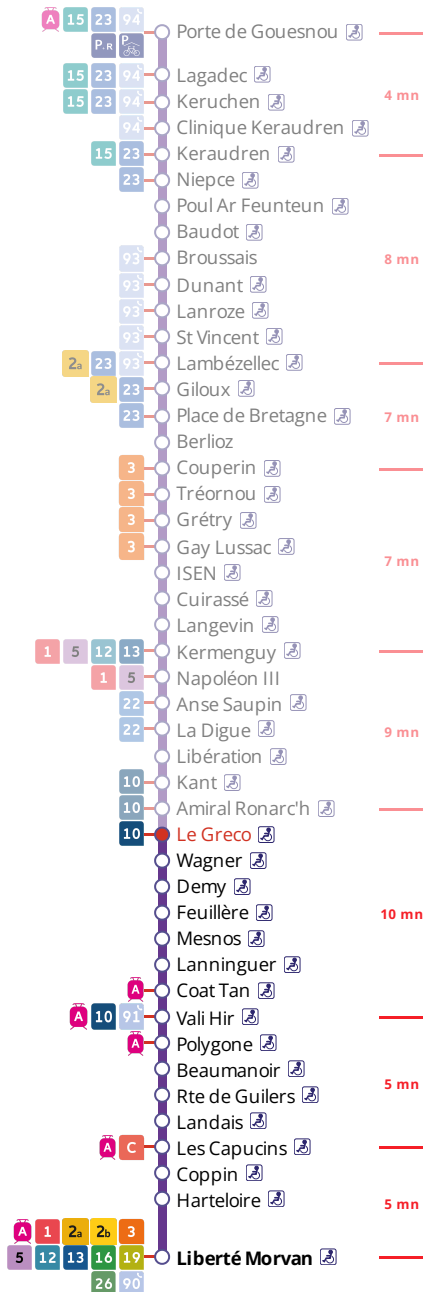

Arrêt : Le Greco

Du lundi au vendredi en période scolaire

Monday to Friday (school period) - A Lun da Wener (amzer-skol)

5h	6h	7h	8h	9h	10h	11h	12h	13h	14h	15h	16h	17h	18h	19h	20h	21h
	22	21	11	12	00	06	17	28	28	02	01	13	16	26	22	21
	56	44	32	30	30	26	55	58		28	29	34	38	53		
			52			57					52	57	58			

Du lundi au vendredi en vacances scolaires

Monday to Friday (school holidays) - A Lun da Wener (vakañsoù-skol)

5h	6h	7h	8h	9h	10h	11h	12h	13h	14h	15h	16h	17h	18h	19h	20h	21h
	35	04	08	06	14	18	22	26	30	02	05	09	13	25	21	18
		36	34	37	46	50	54	58		33	37	41	45	51		

Samedi - Saturday - Sadorn

5h	6h	7h	8h	9h	10h	11h	12h	13h	14h	15h	16h	17h	18h	19h	20h	21h
	35	36	34	06	14	18	22	26	30	02	05	09	13	25	21	18
				37	46	50	54	58		33	37	41	45	51		

Dimanche et jours fériés - Sunday and Bank Holidays - Sul ha deizioù-gouel

5h	6h	7h	8h	9h	10h	11h	12h	13h	14h	15h	16h	17h	18h	19h	20h	21h
								22	22	22	22	22	22	21	21	18

Commentaires

Dates des vacances scolaires :

- du 23 octobre au 5 novembre
- du 25 décembre 2023 au 7 janvier 2024
- du 26 février au 10 mars
- du 22 avril au 5 mai 2024
- du 8 au 12 mai 2024