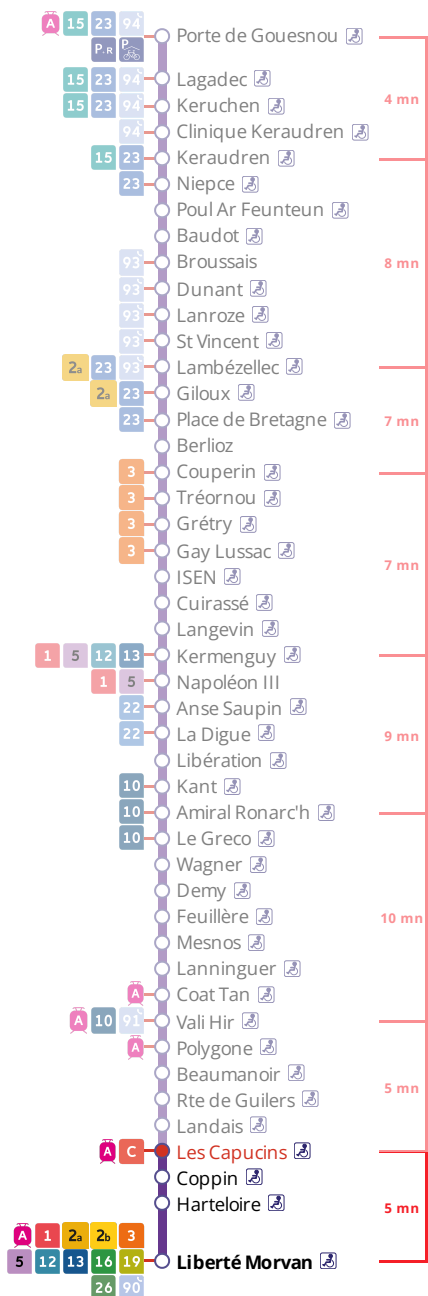

Arrêt : Les Capucins

Du lundi au vendredi en période scolaire

Monday to Friday (school period) - A Lun da Wener (amzer-skol)

5h	6h	7h	8h	9h	10h	11h	12h	13h	14h	15h	16h	17h	18h	19h	20h	21h	
		34	09	00	07	15	21	12	10	13	17	16	07	12	12	06	33
		36	27	27	45	41	32	43	43	43	44	28	31	39	34		
			48	45								49	52				

Du lundi au vendredi en vacances scolaires

Monday to Friday (school holidays) - A Lun da Wener (vakañsoù-skol)

5h	6h	7h	8h	9h	10h	11h	12h	13h	14h	15h	16h	17h	18h	19h	20h	21h
	47	16	20	20	28	00	04	08	12	16	19	23	27	37	03	30
		48	48	51		32	36	40	44	47	51	55	59		33	

Samedi - Saturday - Sadorn

5h	6h	7h	8h	9h	10h	11h	12h	13h	14h	15h	16h	17h	18h	19h	20h	21h
	47	48	48	20	28	00	04	08	12	16	19	23	27	37	03	30
				51		32	36	40	44	47	51	55	59		33	

Dimanche et jours fériés - Sunday and Bank Holidays - Sul ha deizioù-gouel

5h	6h	7h	8h	9h	10h	11h	12h	13h	14h	15h	16h	17h	18h	19h	20h	21h
								34	34	34	34	34	34	33	32	29

Commentaires

Dates des vacances scolaires :

- du 23 octobre au 5 novembre
- du 25 décembre 2023 au 7 janvier 2024
- du 26 février au 10 mars
- du 22 avril au 5 mai 2024
- du 8 au 12 mai 2024