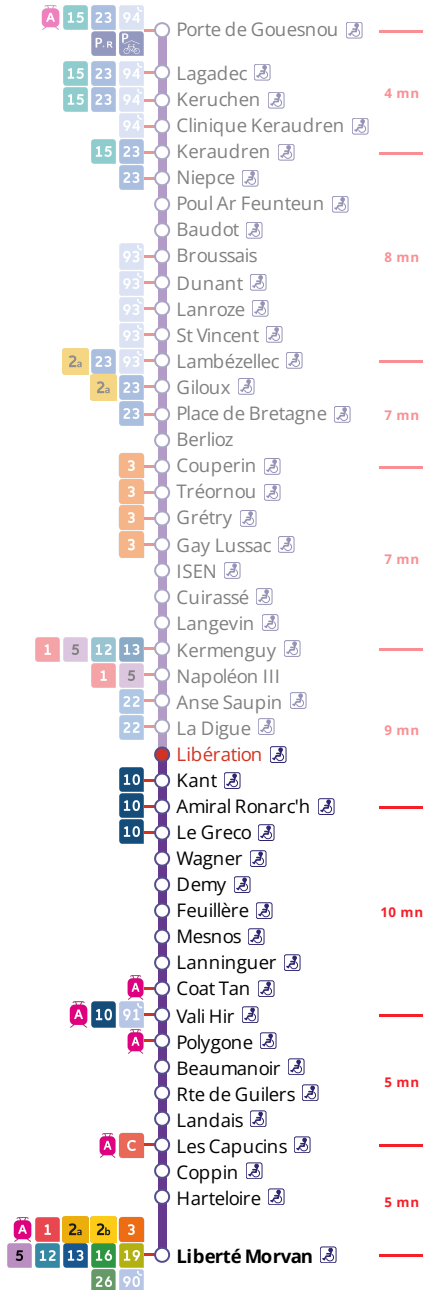

Arrêt : Libération

Du lundi au vendredi en période scolaire

Monday to Friday (school period) - A Lun da Wener (amzer-skol)

5h	6h	7h	8h	9h	10h	11h	12h	13h	14h	15h	16h	17h	18h	19h	20h	21h
		19	18	08	09	27	03	14	25	25	26	10	13	23	19	18
		53	40	29	27		23	52	55	59	58	49	31	35	50	
			49	57		54						54	55			

Du lundi au vendredi en vacances scolaires

Monday to Friday (school holidays) - A Lun da Wener (vakañsoù-skol)

5h	6h	7h	8h	9h	10h	11h	12h	13h	14h	15h	16h	17h	18h	19h	20h	21h
	32	01	05	03	11	15	19	23	27	30	02	06	10	22	18	15
		33	31	34	43	47	51	55	59		34	38	42	48		

Samedi - Saturday - Sadorn

5h	6h	7h	8h	9h	10h	11h	12h	13h	14h	15h	16h	17h	18h	19h	20h	21h
	32	33	31	03	11	15	19	23	27	30	02	06	10	22	18	15
				34	43	47	51	55	59		34	38	42	48		

Dimanche et jours fériés - Sunday and Bank Holidays - Sul ha deizioù-gouel

5h	6h	7h	8h	9h	10h	11h	12h	13h	14h	15h	16h	17h	18h	19h	20h	21h
								19	19	19	19	19	19	18	18	15

Commentaires

Dates des vacances scolaires :

- du 23 octobre au 5 novembre
- du 25 décembre 2023 au 7 janvier 2024
- du 26 février au 10 mars
- du 22 avril au 5 mai 2024
- du 8 au 12 mai 2024