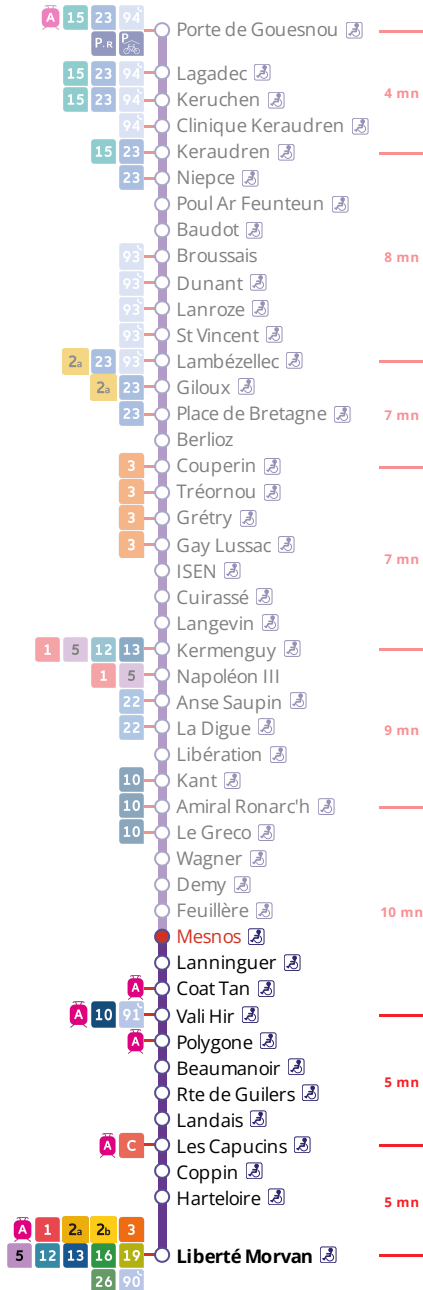

Arrêt : Mesnos

Du lundi au vendredi en période scolaire

Monday to Friday (school period) - A Lun da Wener (amzer-skol)

5h	6h	7h	8h	9h	10h	11h	12h	13h	14h	15h	16h	17h	18h	19h	20h	21h
	26	00	15	16	04	10	01	32	02	06	05	17	01	02	26	25
	25	36	34	34	30	21		32	32	33	38	20	30			
	48	56				59				56		42	57			

Du lundi au vendredi en vacances scolaires

Monday to Friday (school holidays) - A Lun da Wener (vakañsoù-skol)

5h	6h	7h	8h	9h	10h	11h	12h	13h	14h	15h	16h	17h	18h	19h	20h	21h
	39	08	12	10	18	22	26	30	02	06	09	13	17	29	25	22
		40	38	41	50	54	58		34	37	41	45	49	55		

Samedi - Saturday - Sadorn

5h	6h	7h	8h	9h	10h	11h	12h	13h	14h	15h	16h	17h	18h	19h	20h	21h
	39	40	38	10	18	22	26	30	02	06	09	13	17	29	25	22
				41	50	54	58		34	37	41	45	49	55		

Dimanche et jours fériés - Sunday and Bank Holidays - Sul ha deizioù-gouel

5h	6h	7h	8h	9h	10h	11h	12h	13h	14h	15h	16h	17h	18h	19h	20h	21h
								26	26	26	26	26	26	25	25	22

Commentaires

Dates des vacances scolaires :

- du 23 octobre au 5 novembre
- du 25 décembre 2023 au 7 janvier 2024
- du 26 février au 10 mars
- du 22 avril au 5 mai 2024
- du 8 au 12 mai 2024