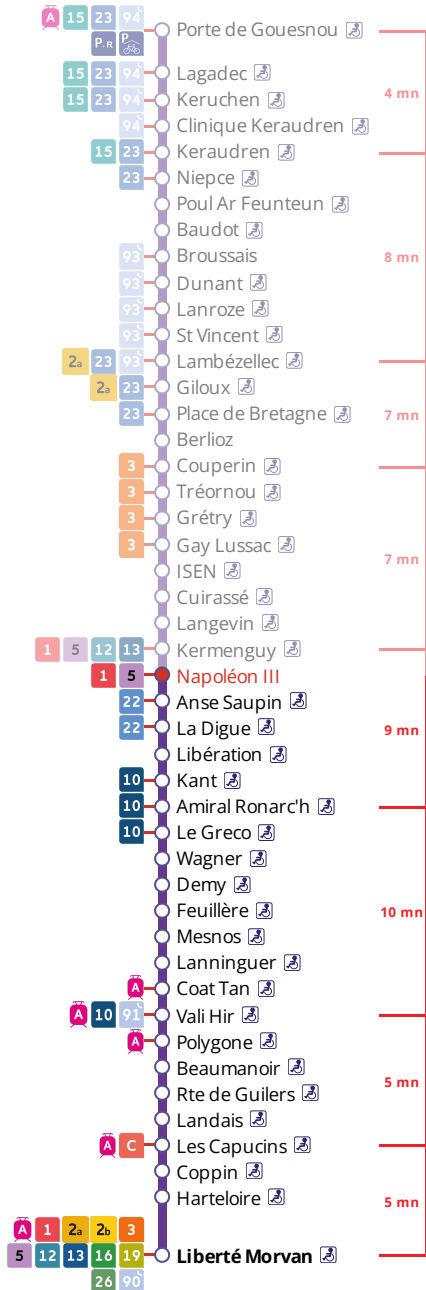

## Arrêt : Napoléon III

## Monday to Friday (school period) - A Lun da Wener (amzer-skol)

5h	6h	7h	8h	9h	10h	11h	12h	13h	14h	15h	16h	17h	18h	19h	20h	21h
	14	12	02	03	21	17	08	19	19	19	20	04	07	17	14	13
	48	35	23	21	57	48	46	49	53	52	43	25	29	45		
			43	51								48	49			

## Monday to Friday (school holidays) - A Lun da Wener (vakañsoù-skol)

5h	6h	7h	8h	9h	10h	11h	12h	13h	14h	15h	16h	17h	18h	19h	20h	21h
	27	28	00	28	05	09	13	17	21	24	28	00	04	16	13	10
	56		26		37	41	45	49	53	56		32	36	43		
			57													

## Samedi - Saturday - Sadorn

5h	6h	7h	8h	9h	10h	11h	12h	13h	14h	15h	16h	17h	18h	19h	20h	21h
	27	28	26	28	05	09	13	17	21	24	28	00	04	16	13	10
			57		37	41	45	49	53	56		32	36	43		