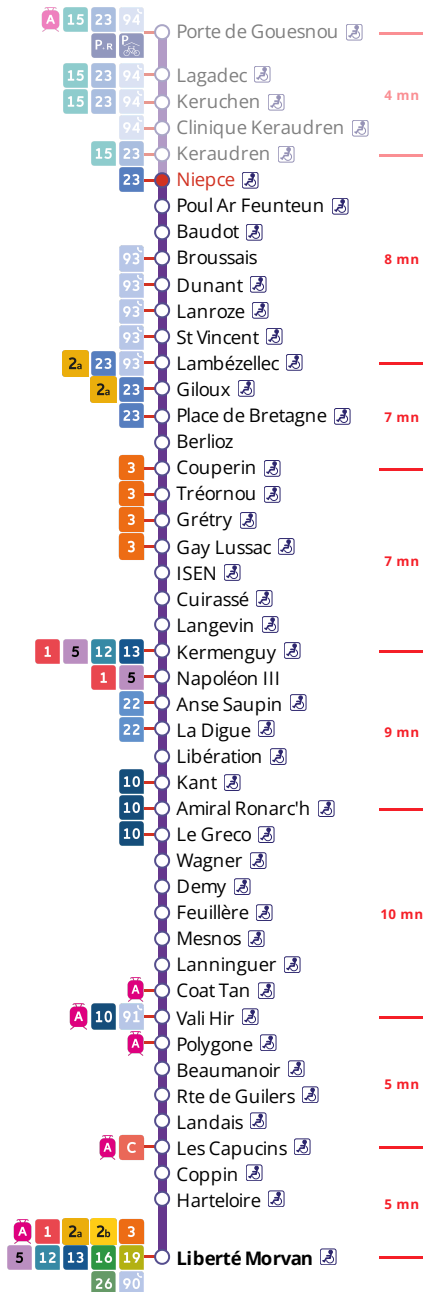

Arrêt : Niepce

Du lundi au vendredi en période scolaire

Monday to Friday (school period) - A Lun da Wener (amzer-skol)

5h	6h	7h	8h	9h	10h	11h	12h	13h	14h	15h	16h	17h	18h	19h	20h	21h
55	29	12	19	29	35	26	24	27	31	30	20	02	06	24	54	
	52	38	39	59	55	46	57	57	57	57	41	25	27	54		
		59	59									44	55			

Du lundi au vendredi en vacances scolaires

Monday to Friday (school holidays) - A Lun da Wener (vakañsoù-skol)

5h	6h	7h	8h	9h	10h	11h	12h	13h	14h	15h	16h	17h	18h	19h	20h	21h
	08	09	07	07	16	20	24	28	00	03	07	11	15	24	51	
	37	41	36	44	48	52	56		32	35	39	43	55	54		

Samedi - Saturday - Sadorn

5h	6h	7h	8h	9h	10h	11h	12h	13h	14h	15h	16h	17h	18h	19h	20h	21h
	08	09	07	07	16	20	24	28	00	03	07	11	15	24	51	
			36	44	48	52	56		32	35	39	43	55	54		

Dimanche et jours fériés - Sunday and Bank Holidays - Sul ha deizioù-gouel

Points de vente Bibus les plus proches

- Relais B Bar Tabac Presse Le Score - Brest
- Distributeur automatique de titres station Kergaradec - Brest
- Relais B Bar Tabac Presse Le Stella - Brest

CONTACTEZ-NOUS