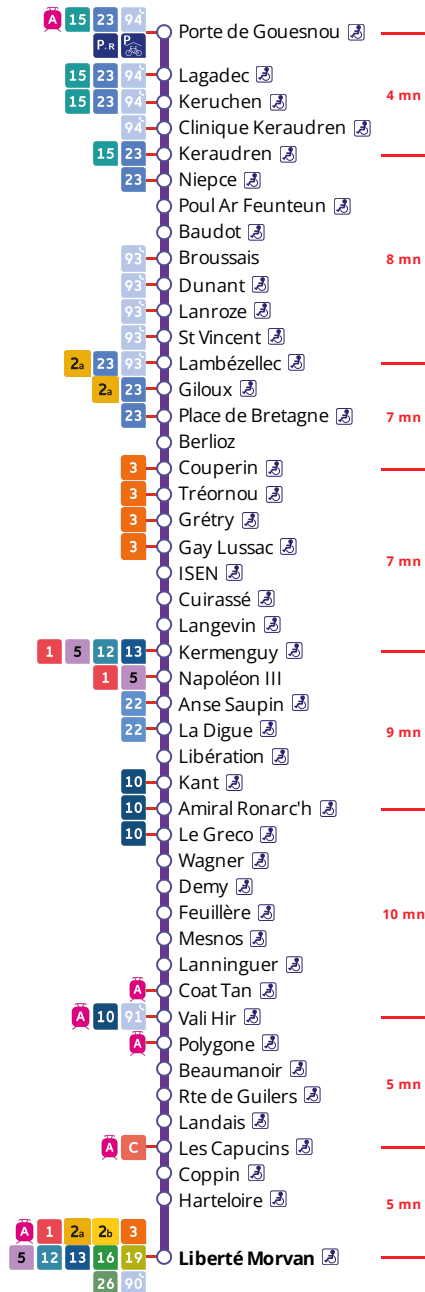

Arrêt : Place de Bretagne

Du lundi au vendredi en période scolaire

Monday to Friday (school period) - A Lun da Wener (amzer-skol)

5h	6h	7h	8h	9h	10h	11h	12h	13h	14h	15h	16h	17h	18h	19h	20h	21h
	03	01	11	09	09	05	34	07	07	07	08	13	17	05	03	02
	37	22	31	39	45	36		37	41	40	31	36	37	34		
		50	51			56					52	55				

Du lundi au vendredi en vacances scolaires

Monday to Friday (school holidays) - A Lun da Wener (vakañsoù-skol)

5h	6h	7h	8h	9h	10h	11h	12h	13h	14h	15h	16h	17h	18h	19h	20h	21h
	16	17	15	16	25	29	01	05	09	12	16	20	24	04	02	
	45	49	45	53	57		33	37	41	44	48	52		32	59	

Samedi - Saturday - Sadorn

5h	6h	7h	8h	9h	10h	11h	12h	13h	14h	15h	16h	17h	18h	19h	20h	21h
	16	17	15	16	25	29	01	05	09	12	16	20	24	04	02	
			45	53	57		33	37	41	44	48	52		32	59	

Dimanche et jours fériés - Sunday and Bank Holidays - Sul ha deizioù-gouel

5h	6h	7h	8h	9h	10h	11h	12h	13h	14h	15h	16h	17h	18h	19h	20h	21h
								03	03	03	03	03	03	02	02	
															59	

Commentaires

Dates des vacances scolaires :

- du 23 octobre au 5 novembre
- du 25 décembre 2023 au 7 janvier 2024
- du 26 février au 10 mars
- du 22 avril au 5 mai 2024
- du 8 au 12 mai 2024