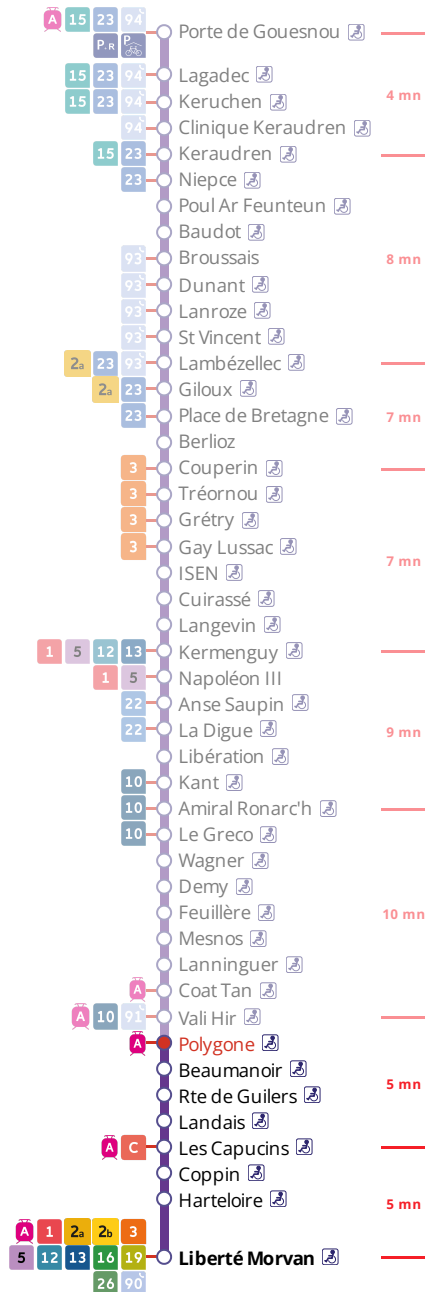

4

Liberté
via Bellevue, la Cavale Blanche

Horaires valables du 6 novembre 2023 au 7 juillet 2024

Pas de service le 1^{er} mai

Arrêt : Polygone

Du lundi au vendredi en période scolaire

Monday to Friday (school period) - A Lun da Wener (amzer-skol)

5h	6h	7h	8h	9h	10h	11h	12h	13h	14h	15h	16h	17h	18h	19h	20h	21h
	31	06	22	03	11	17	08	06	09	13	12	03	08	09	03	30
	32	43	23	41	37	28	39	39	39	40	24	27	36	31		
	55		41								45	49				

Du lundi au vendredi en vacances scolaires

Monday to Friday (school holidays) - A Lun da Wener (vakañsoù-skol)

5h	6h	7h	8h	9h	10h	11h	12h	13h	14h	15h	16h	17h	18h	19h	20h	21h
44	13	17	17	25	29	01	05	09	13	16	20	24	34	00	27	
	45	45	48	57		33	37	41	44	48	52	56		30		

Samedi - Saturday - Sadorn

5h	6h	7h	8h	9h	10h	11h	12h	13h	14h	15h	16h	17h	18h	19h	20h	21h
44	45	45	17	25	29	01	05	09	13	16	20	24	34	00	27	
			48	57		33	37	41	44	48	52	56		30		

Dimanche et jours fériés - Sunday and Bank Holidays - Sul ha deizioù-gouel