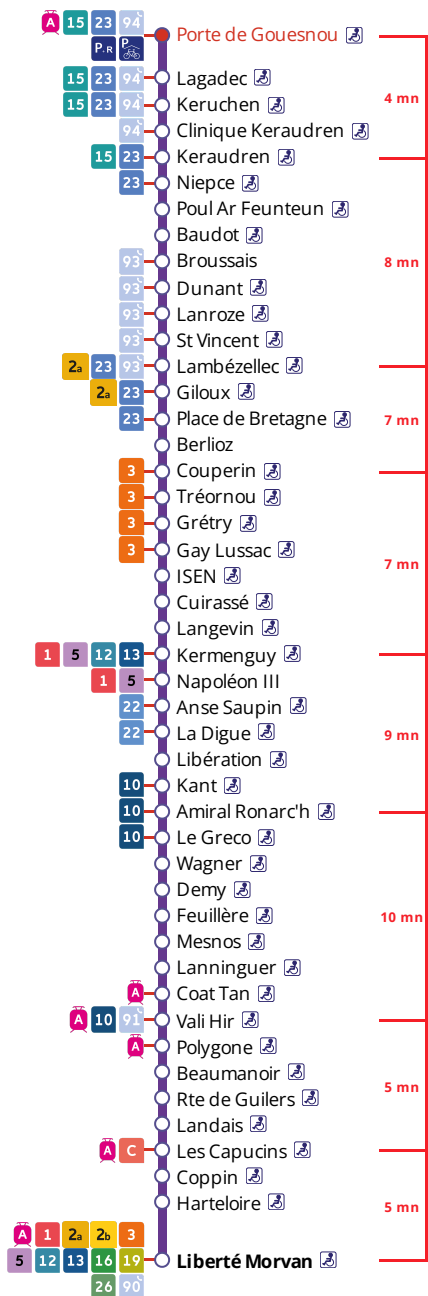

Arrêt : Porte de Gouesnou

Du lundi au vendredi en période scolaire

Monday to Friday (school period) - A Lun da Wener (amzer-skol)

5h	6h	7h	8h	9h	10h	11h	12h	13h	14h	15h	16h	17h	18h	19h	20h	21h
48	22	05	11	21	27	18	16	19	23	22	12	16	19	17	47	
	45	31	31	51	47	38	49	49	49	49	32	35	47	47		
		51	51								53	57				

Du lundi au vendredi en vacances scolaires

Monday to Friday (school holidays) - A Lun da Wener (vakañsoù-skol)

5h	6h	7h	8h	9h	10h	11h	12h	13h	14h	15h	16h	17h	18h	19h	20h	21h
	01	02	00	00	09	13	17	21	25	27	31	03	07	17	44	
	30	34	29	37	41	45	49	53	55	59		35	47	47		

Samedi - Saturday - Sadorn

5h	6h	7h	8h	9h	10h	11h	12h	13h	14h	15h	16h	17h	18h	19h	20h	21h
	01	02	00	00	09	13	17	21	25	27	31	03	07	17	44	
			29	37	41	45	49	53	55	59		35	47	47		

Dimanche et jours fériés - Sunday and Bank Holidays - Sul ha deizioù-gouel

5h	6h	7h	8h	9h	10h	11h	12h	13h	14h	15h	16h	17h	18h	19h	20h	21h
							48	48	48	48	48	48	47	47	44	

Commentaires

Dates des vacances scolaires :

- du 23 octobre au 5 novembre
- du 25 décembre 2023 au 7 janvier 2024
- du 26 février au 10 mars
- du 22 avril au 5 mai 2024
- du 8 au 12 mai 2024