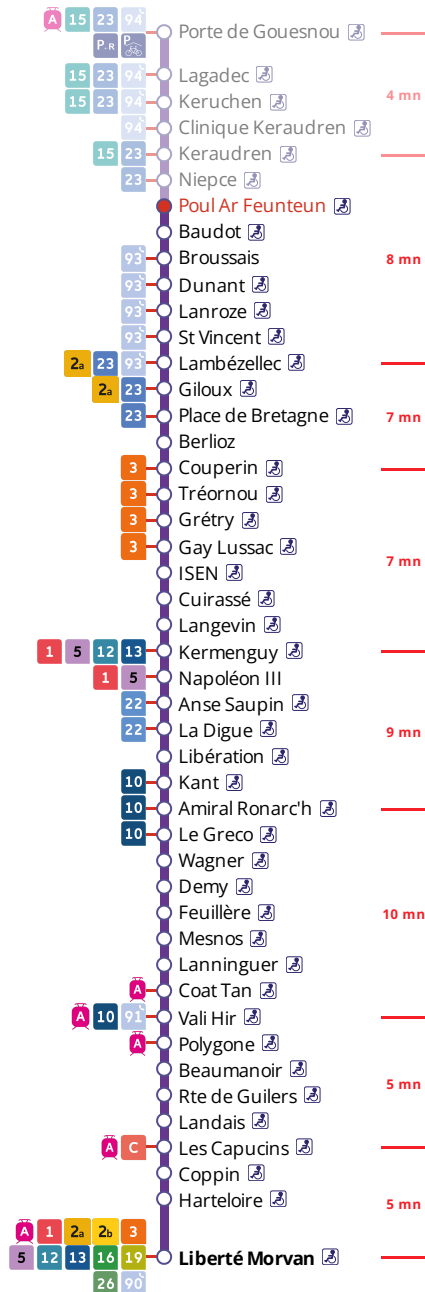

## Arrêt : Poul Ar Feunteun

## Monday to Friday (school period) - A Lun da Wener (amzer-skol)

5h	6h	7h	8h	9h	10h	11h	12h	13h	14h	15h	16h	17h	18h	19h	20h	21h
55	29	12	00	00	00	27	25	28	32	31	21	03	07	25	54	
	52	39	20	30	36	47	58	58	58	58	42	26	28	54		
			40		56							45	56			

## Samedi - Saturday - Sadorn

5h	6h	7h	8h	9h	10h	11h	12h	13h	14h	15h	16h	17h	18h	19h	20h	21h
	08	09	07	07	16	20	24	28	00	03	07	11	15	24	51	
			36	44	48	52	56		32	35	39	43	55	54		